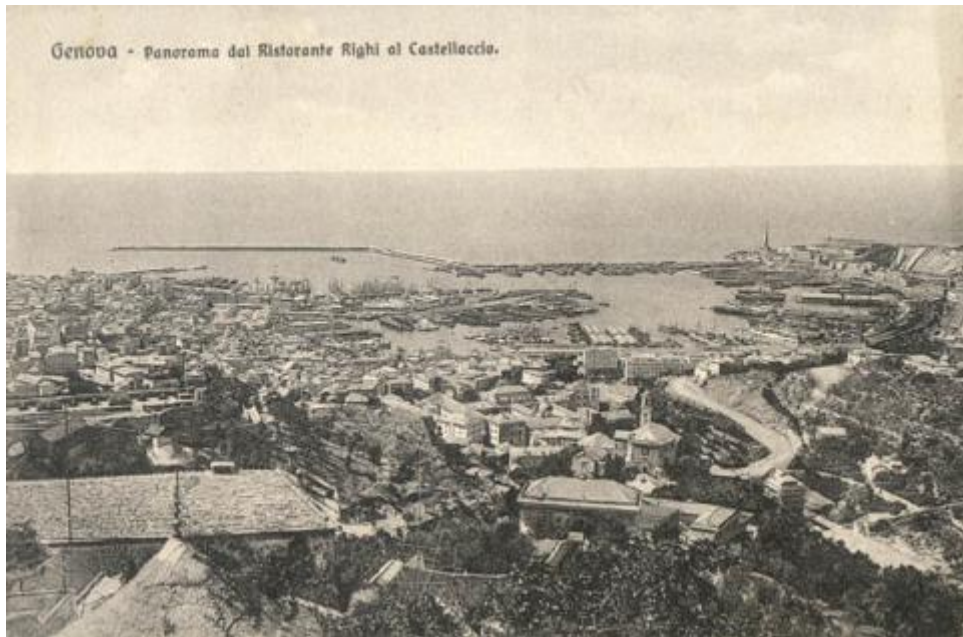

Registro ID: Ob-9-971

Título:	Genova - Panorama dal Ristorante Righi al Castellaccio
Creador:	Desconocido/a
Institución:	Museo Nacional Benjamín Vicuña Mackenna
Nombre por forma:	Tarjeta postal
Nivel jerárquico:	Objeto

Objeto

Nombre por forma

Nombre	Cantidad
Tarjeta postal	1

Descripción física

Imagen de formato rectangular de orientación horizontal. Composición en base a paisaje urbano visto desde la altura, se observan edificaciones y al fondo, el mar. Al reverso hay texto manuscrito e impreso y sellos postales. Postal de una vista general de Génova

Dimensiones

Nombre por forma	Alto	Ancho
Tarjeta postal	8.8 cm	13.8 cm

Inscripciones/Marcas

Transcripción	Más información
Anverso: GENOVA-Panorama del Ristorante Righi al Castellaccio.Reverso: Sta. Filomena Sore Colejio Los Sagrados Corazones La Serena.Genova 28 de marzo de 1910Sta. Filomena Sore: Mi querida amiga: Llegamos a Génova esta mañana sin novedad i esta tarde seguiremos para Trieste. Reciba saludos de nosotros	Idioma: español Autor: Margarita Luksich