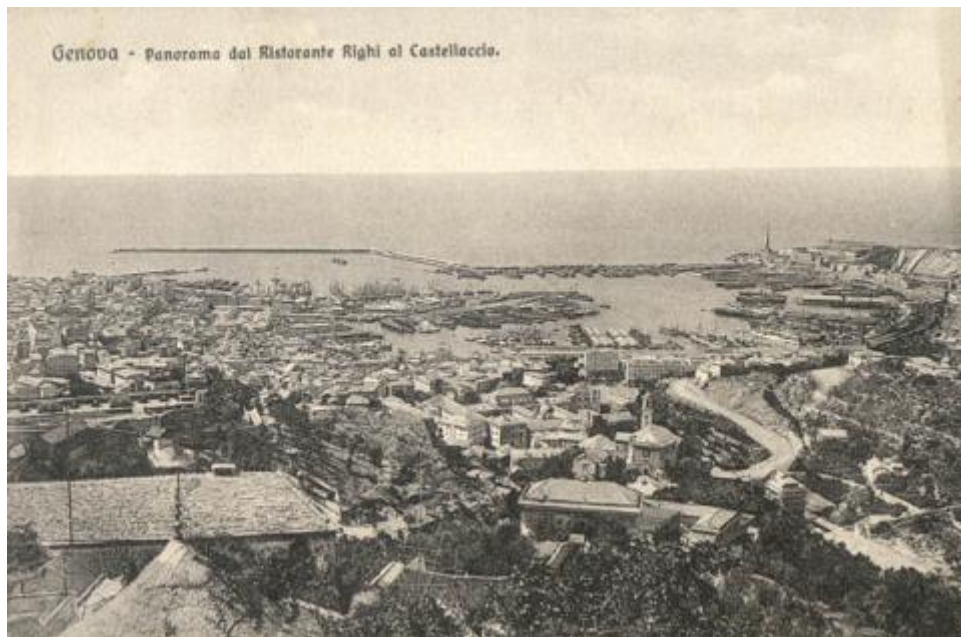

Registro ID: Ob-9-971**Título: Genova - Panorama dal Ristorante Righi al Castellaccio**

Creador: Desconocido/a

Institución: Museo Nacional Benjamín Vicuña Mackenna

Nombre por forma: Tarjeta postal

Nivel jerárquico: Objeto

Objeto

Nombre por forma

Nombre	Cantidad
Tarjeta postal	1

Descripción física

Imagen de formato rectangular de orientación horizontal. Composición en base a paisaje urbano visto desde la altura, se observan edificaciones y al fondo, el mar. Al reverso hay texto manuscrito e impreso y sellos postales. Postal de una vista general de Génova

Dimensiones

Nombre por forma	Alto	Ancho
Tarjeta postal	8.8 cm	13.8 cm

Inscripciones/Marcas

Transcripción	Más información
Anverso: GENOVA-Panorama del Ristorante Righi al Castellaccio.Reverso: Sta. Filomena Sore Colejio Los Sagrados Corazones La Serena.Genova 28 de marzo de 1910Sta. Filomena Sore: Mi querida amiga: Llegamos a Génova esta mañana sin novedad i esta tarde seguiremos para Trieste. Reciba saludos de nosotros	Idioma: español Autor: Margarita Luksich