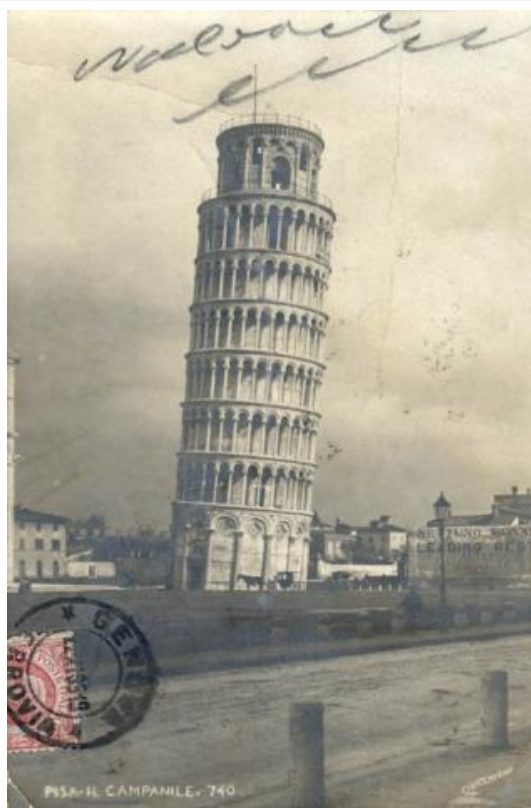

Registro ID: Ob-9-942

Título:	Pisa - Il Campanile
Creador:	Desconocido/a
Institución:	Museo Nacional Benjamín Vicuña Mackenna
Nombre por forma:	Tarjeta postal
Nivel jerárquico:	Objeto

Ficha de registro

Institución

Nombre	Cantidad
Tarjeta postal	1

Descripción física

Imagen de formato rectangular de orientación vertical. Composición en base a paisaje urbano con una torre cilíndrica inclinada. Postal de la Torre de Pisa, Italia

Dimensiones

Nombre por forma	Alto	Ancho
Tarjeta postal	13.5 cm	8.8 cm

Inscripciones/Marcas

Transcripción	Más información
Anverso: Pisa il Campanille Reverso: Madame Enriqueta Lerra Calle de la Concepción Teronina N°14 Mi muy amiga Espero impaciente noticias de la salud de tu buena mamá. Mándame dos palabras dentro de ¿los todas sentimos tanto tanto de enfermedad y le auguramos completa curación. Mila gracias por la felic	Idioma: español Autor: desconocido}