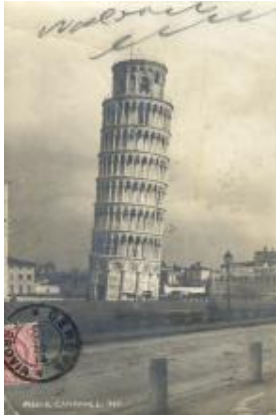

Ficha de registro

Institución

Museo Nacional Benjamín Vicuña Mackenna

Número de registro

9-942

Número de inventario

1793

Nivel de descripción

Objeto

Nombre por forma

Nombre	Cantidad
Tarjeta postal	1

Descripción física

Imagen de formato rectangular de orientación vertical. Composición en base a paisaje urbano con una torre cilíndrica inclinada. Postal de la Torre de Pisa, Italia

Dimensiones

Nombre por forma	Alto	Ancho
Tarjeta postal	13.5 cm	8.8 cm

Inscripciones/Marcas

Transcripción	Más información
Anverso: Pisa il Campanille Reverso: Madame Enriqueta Lerra Calle de la Concepción Teronina N°14 Mi muy amiga Espero impaciente noticias de la salud de tu buena mamá. Mándame dos palabras dentro de ¿los todas sentimos tanto tanto de enfermedad y le auguramos completa curación. Mila gracias por la felic	Idioma: español Autor: desconocido}