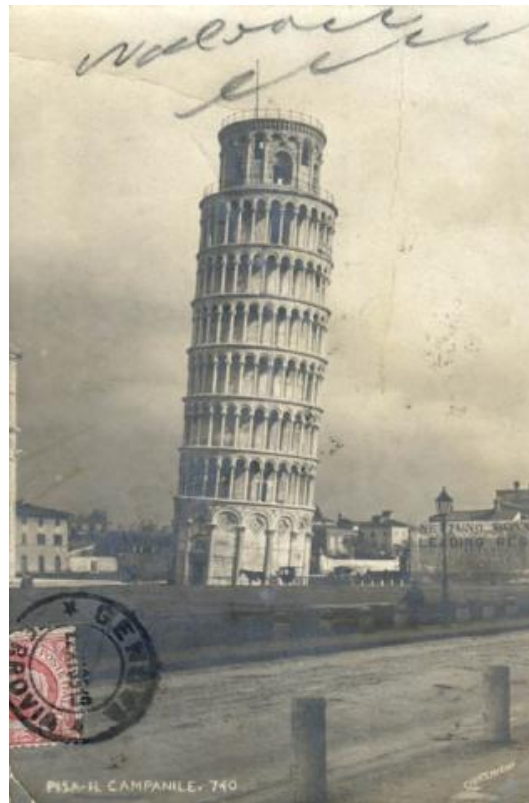

Registro ID: Ob-9-942

Título:	Pisa - Il Campanile
Creador:	Desconocido/a
Institución:	Museo Nacional Benjamín Vicuña Mackenna
Nombre por forma:	Tarjeta postal
Nivel jerárquico:	Objeto

Ficha de registro

Institución

Nombre	Cantidad
Tarjeta postal	1

Descripción física

Imagen de formato rectangular de orientación vertical. Composición en base a paisaje urbano con una torre cilíndrica inclinada. Postal de la Torre de Pisa, Italia

Dimensiones

Nombre por forma	Alto	Ancho
Tarjeta postal	13.5 cm	8.8 cm

Inscripciones/Marcas

Transcripción	Más información
Anverso: Pisa il Campanille Reverso: Madame Enriqueta Lerra Calle de la Concepción Teronina N°14 Mi muy amiga Espero impaciente noticias de la salud de tu buena mamá. Mándame dos palabras dentro de ¿los todas sentimos tanto tanto de enfermedad y le auguramos completa curación. Mila gracias por la felic	Idioma: español Autor: desconocido}