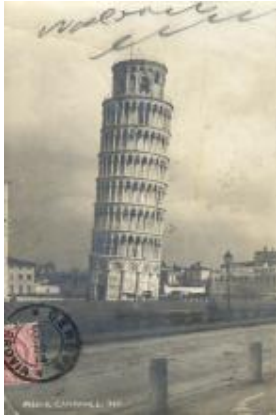

Registro ID: Ob-9-942

Título:	Pisa - Il Campanile
Creador:	Desconocido/a
Institución:	Museo Nacional Benjamín Vicuña Mackenna
Nombre por forma:	Tarjeta postal
Nivel jerárquico:	Objeto

Ficha de registro

Institución

Nombre	Cantidad
Tarjeta postal	1

Descripción física

Imagen de formato rectangular de orientación vertical. Composición en base a paisaje urbano con una torre cilíndrica inclinada. Postal de la Torre de Pisa, Italia

Dimensiones

Nombre por forma	Alto	Ancho
Tarjeta postal	13.5 cm	8.8 cm

Inscripciones/Marcas

Transcripción	Más información
Anverso: Pisa il Campanille Reverso: Madame Enriqueta Lerra Calle de la Concepción Teronina N°14 Mi muy amiga Espero impaciente noticias de la salud de tu buena mamá. Mándame dos palabras dentro de ¿los todas sentimos tanto tanto de enfermedad y le auguramos completa curación. Mila gracias por la felic	Idioma: español Autor: desconocido}