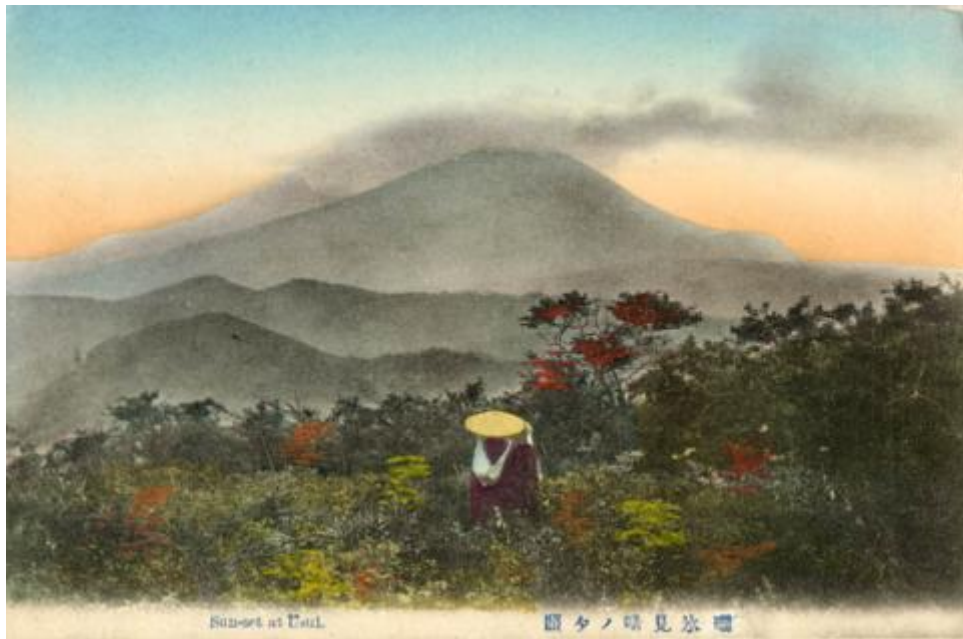

Registro ID: Ob-9-903

Título:	Sunset at Usui
Creador:	Desconocido/a
Institución:	Museo Nacional Benjamín Vicuña Mackenna
Nombre por forma:	Tarjeta postal
Nivel jerárquico:	Objeto

Ficha de registro

Institución

Nombre	Cantidad
Tarjeta postal	1

Descripción física

Imagen de formato rectangular de orientación horizontal. Composición en base a un paisaje con vegetación y flores; en el centro se aprecia la figura de espaldas de un viajero. Al fondo, hay colinas y montañas. Al reverso hay texto manuscrito e impreso.

Dimensiones

Nombre por forma	Alto	Ancho
Tarjeta postal	9 cm	14.1 cm

Inscripciones/Marcas

Transcripción	Ubicación
Sun-set at Usui.	Anverso

Creador

Creador	Obra atribuida
Desconocido/a	No

Ubicación actual

En depósito