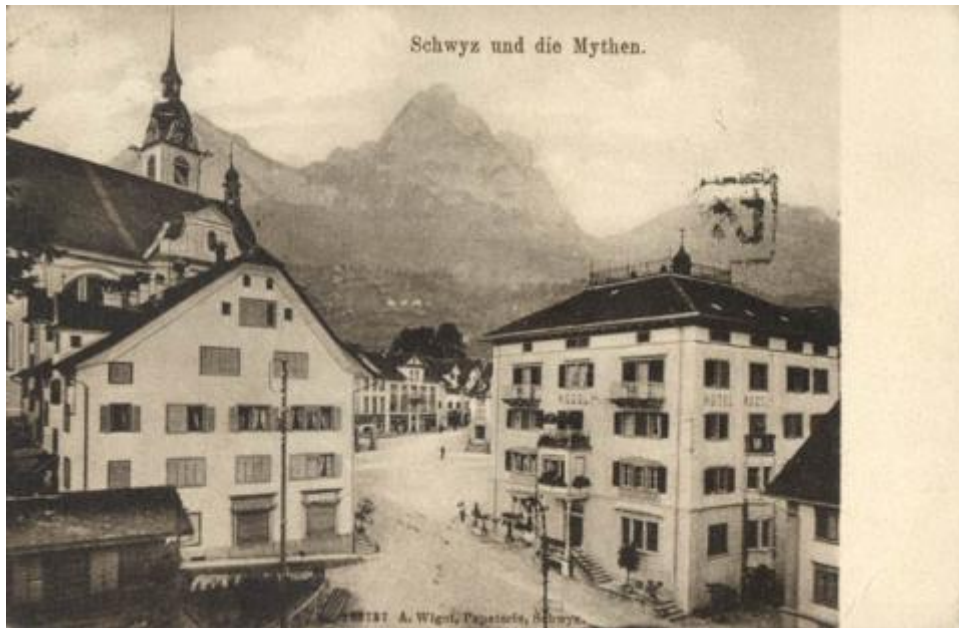

Registro ID: Ob-9-879

| | |
|-------------------|---|
| Título: | Schwyz und die Mythen |
| Institución: | Museo Nacional Benjamín Vicuña Mackenna |
| Nombre por forma: | Tarjeta postal |
| Nivel jerárquico: | Objeto |

Objeto

Nombre por forma

| Nombre | Cantidad |
|--------------------------------|----------|
| Tarjeta postal | 1 |

Descripción física

Imagen de formato rectangular de orientación horizontal. Composición en base a paisaje de montaña con edificios a cada lado de la calle y cimas al fondo. Al reverso hay texto manuscrito e impreso y sellos postales. Postal de una villa a los pies de Los Alpes.