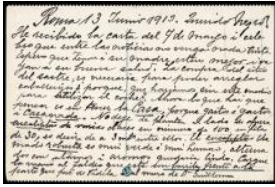

**Registro ID: Ob-9-815**

Título:	<b>Roma - Palazzo del Quirinale</b>
Creador:	Desconocido/a
Institución:	Museo Nacional Benjamín Vicuña Mackenna
Nombre por forma:	Tarjeta postal
Nivel jerárquico:	Objeto

## Descripción física

Imagen de formato rectangular de orientación horizontal. Composición en base a paisaje urbano con un obelisco en primer plano y un edificio al costado derecho.. Al reverso hay texto manuscrito. Postal de un palacio en Roma