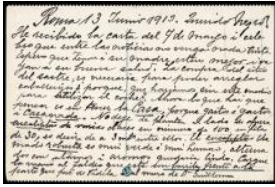

Registro ID: Ob-9-815

Título:	Roma - Palazzo del Quirinale
Creador:	Desconocido/a
Institución:	Museo Nacional Benjamín Vicuña Mackenna
Nombre por forma:	Tarjeta postal
Nivel jerárquico:	Objeto

Ficha de registro

Nombre por forma

Nombre	Cantidad
Tarjeta postal	1

Descripción física

Imagen de formato rectangular de orientación horizontal. Composición en base a paisaje urbano con un obelisco en primer plano y un edificio al costado derecho.. Al reverso hay texto manuscrito. Postal de un palacio en Roma

Dimensiones

Nombre por forma	Alto	Ancho
Tarjeta postal	8.9 cm	13.8 cm

Inscripciones/Marcas

Transcripción	Más información
Anverso: ROMA- Palazzo del Quirinale.Reverso: Roma, 13 de junio de 1913Querido Negro He recibido la carta del 7 de marzo i celebro que entre las noticias no venga nada triste. Espero que Zenon y su madre esten mejori vayan a su buena salud. La compra del sitio del sastre es necesaria para poder arre	Idioma: español Autor: desconocido