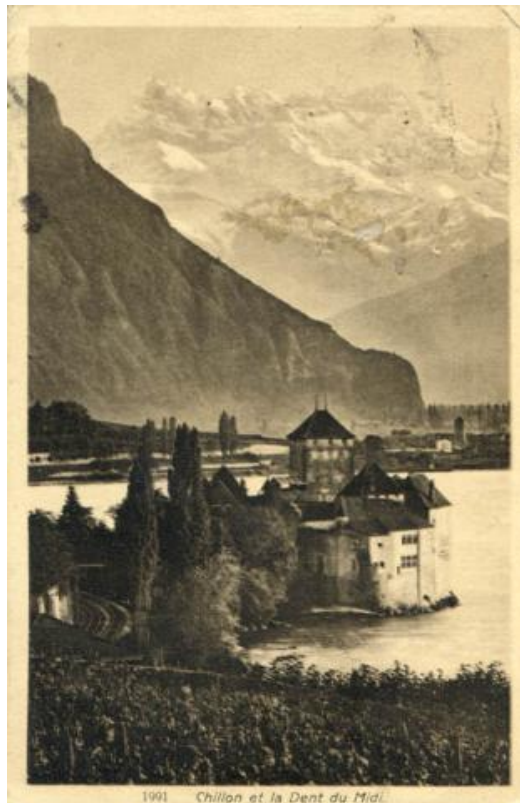

Registro ID: Ob-9-777

Título:	Chillon et la Dent de Midi
Creador:	Desconocido/a
Institución:	Museo Nacional Benjamín Vicuña Mackenna
Nombre por forma:	Tarjeta postal
Nivel jerárquico:	Objeto

Ficha de registro

Nombre por forma

Nombre	Cantidad
Tarjeta postal	1

Descripción física

Imagen de formato rectangular de orientación vertical. Composición en base a un castillo a orillas de un lago, al fondo, montañas y vegetación. Al reverso hay texto manuscrito e impreso y sellos postales.