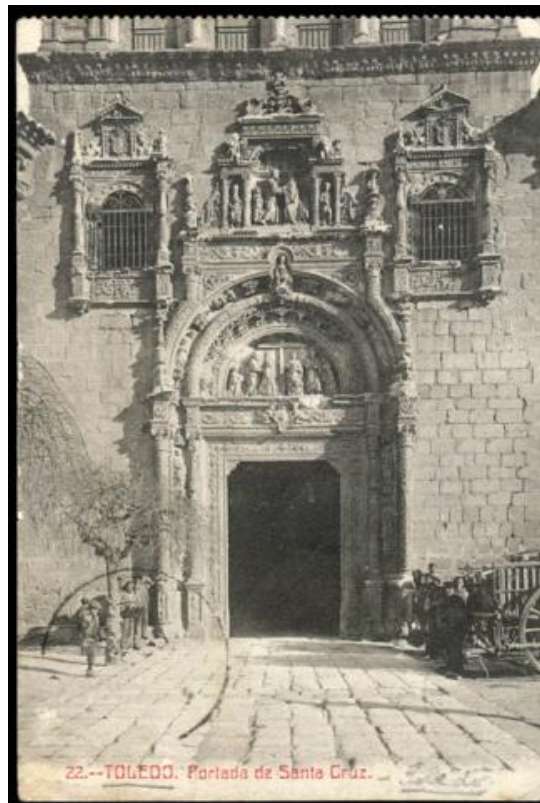

**Registro ID: Ob-9-775**

Título:	<b>Toledo - Portal de Santa Cruz</b>
Creador:	Desconocido/a
Institución:	Museo Nacional Benjamín Vicuña Mackenna
Nombre por forma:	Tarjeta postal
Nivel jerárquico:	Objeto

## Descripción física

Imagen de formato rectangular de orientación vertical. Composición en base a un portar con decoración escultórica. Al reverso hay texto manuscrito e impreso. Postal del Portal de Santa Cruz, Toledo, España