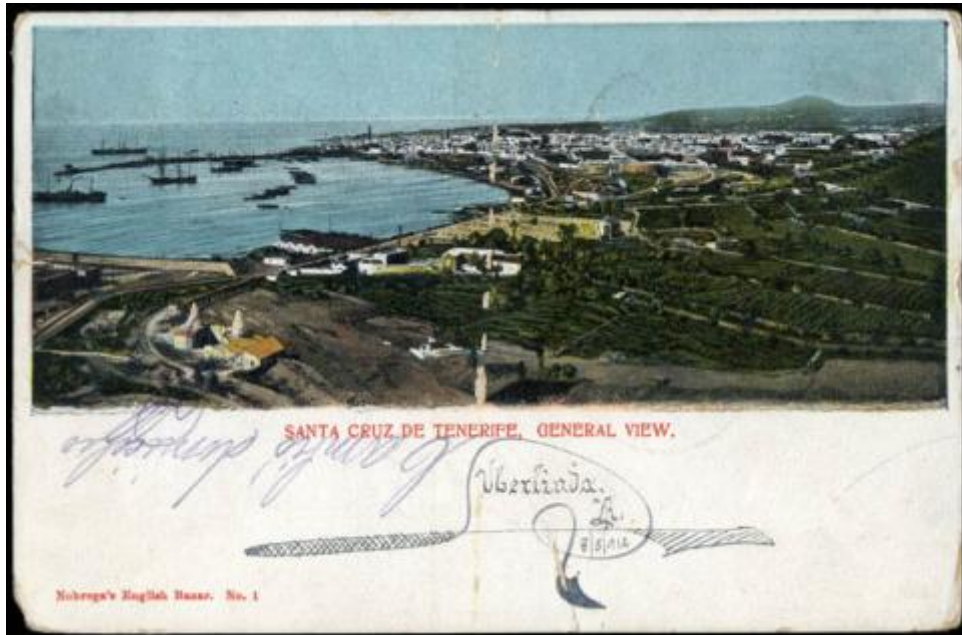

Registro ID: Ob-9-767

Título:	Santa Cruz de Tenerife - General View
Institución:	Museo Nacional Benjamín Vicuña Mackenna
Nombre por forma:	Tarjeta postal
Nivel jerárquico:	Objeto

Ficha de registro

Institución

Nombre	Cantidad
Tarjeta postal	1

Descripción física

Imagen de formato rectangular de orientación horizontal. Composición en base a paisaje marino en panorámica, con cuerpo de agua, casas y vegetación. Al reverso hay texto manuscrito e impreso y sellos postales. Postal de una vista general de la ciudad de Santa Cruz, Tenerife, España.

Dimensiones

Nombre por forma	Alto	Ancho
Tarjeta postal	9 cm	14.2 cm

Inscripciones/Marcas

Transcripción	Más información
---------------	-----------------

Transcripción	Más información
Anverso:SANTA CRUZ DE TENERIFE, GENERAL VIEW..Reverso: Srta Uberlinda del C. OlateAvenida del Playa AnchaValparaíso Chile.Desde esta le saluda su amigo que la recuerda siempre. Alvaro VeattleDirección Apartado Correo 215 S/c de Tenerifelas CanariasEspero su contestación.	Idioma: español Autor: Alvaro Veattle