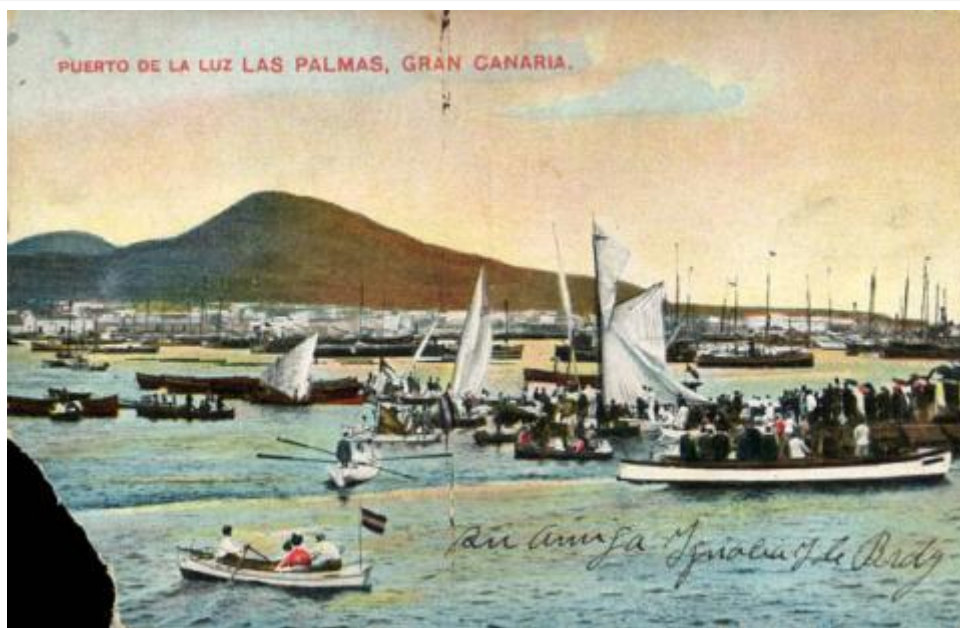

**Registro ID: Ob-9-758****Título: Puerto de la Luz, Las Palmas, Gran Canaria**

Creador: Desconocido/a

Institución: Museo Nacional Benjamín Vicuña Mackenna

Nombre por forma: Tarjeta postal

Nivel jerárquico: Objeto

## Descripción física

Imagen de formato rectangular de orientación horizontal. Composición en base a una escena marina con embarcaciones y colinas al fondo. Al reverso hay texto manuscrito e impreso. Postal del Puerto de la Luz, Islas Canarias, España.

## Inscripciones/Marcas

Transcripción	Más información
Anverso PUERTO DE LA LUZ LAS PALMAS, GRAN CANARIA. Su amiga Ignalia I de BardyReverso: Señora Isolina V de MaidanaAntofagasta, 18 de 1912.	Idioma: español Autor: Ignalia I. De Mardy