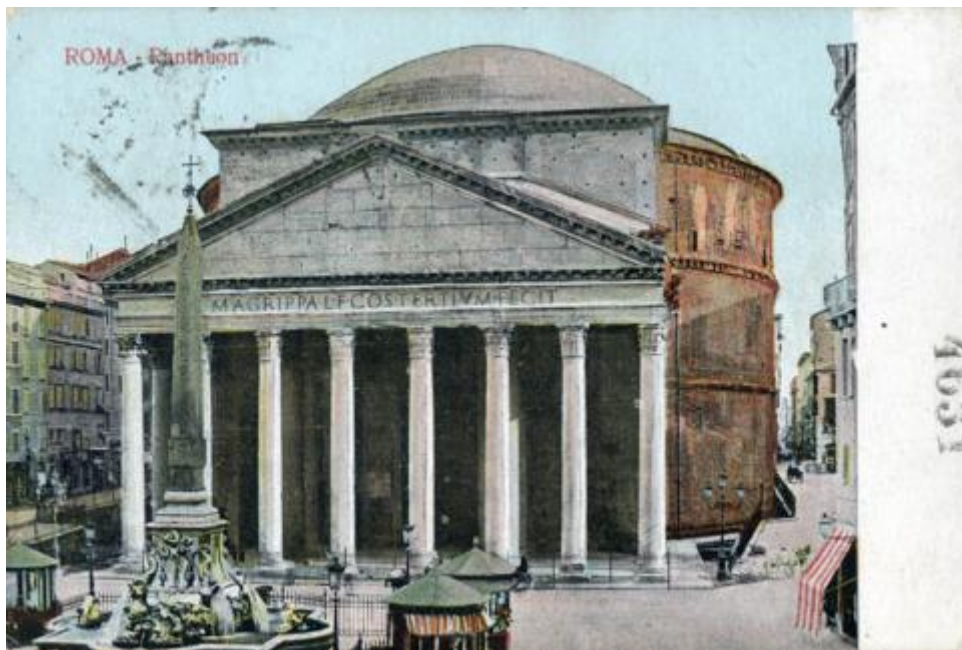

Registro ID: Ob-9-709**Título: Roma - Pantheon**

Creador: Desconocido/a

Institución: Museo Nacional Benjamín Vicuña Mackenna

Nombre por forma: Tarjeta postal

Nivel jerárquico: Objeto

Ficha de registro

Institución

Nombre	Cantidad
Tarjeta postal	1

Descripción física

Imagen de formato rectangular de orientación horizontal. Composición en base una edificación romana de grandes dimensiones con un obelisco al frente. Al reverso hay texto manuscrito, impreso y sellos postales. Postal del Pantenón Romano, Italia

Dimensiones

Nombre por forma	Alto	Ancho
Tarjeta postal	9.1 cm	13.9 cm

Inscripciones/Marcas

Transcripción	Más información
---------------	-----------------

Transcripción	Más información
Anverso: ROMA-PantheonReverso: Sr Parroco Francesco Valenzuela Santa Barbara Concepción de Chile. Roma 10 de diciembre de 1912 Querido e inolvidable señor Valenzuela: Empiezo felicitándolo por el feliz año nuevo que Dios se ha dignado concederle y pido a Dios que derrame sus bendiciones sobre Ud. para q	Idioma: español Autor: Rebolledo, F