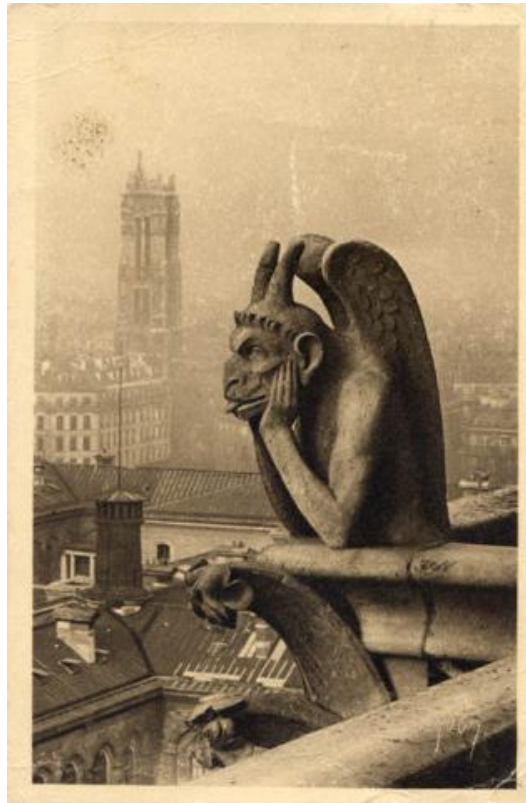

**Registro ID: Ob-9-698**

Título:	<b>Gárgola en la Catedral de Notre Dame</b>
Creador:	Desconocido/a
Institución:	Museo Nacional Benjamín Vicuña Mackenna
Nombre por forma:	Tarjeta postal
Nivel jerárquico:	Objeto

## Descripción física

Imagen de formato rectangular de orientación vertical. Composición en base a una figura escultórica gótica de aspecto zooantropomorfo, sentada. A lo lejos se observa la ciudad desde lo alto. Al reverso hay texto manuscrito, impreso y sellos postales.