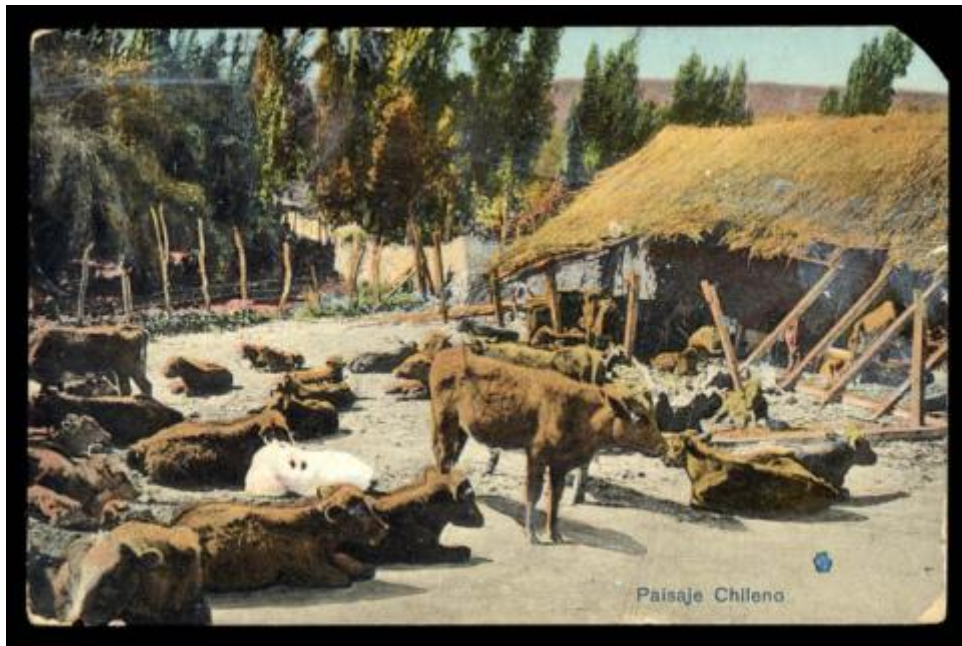

**Registro ID: Ob-9-680**

Título:	<b>Paisaje chileno</b>
Creador:	Schulze-Ast Hnos.
Institución:	Museo Nacional Benjamín Vicuña Mackenna
Nombre por forma:	Tarjeta postal
Nivel jerárquico:	Objeto

## Descripción física

Imagen de formato rectangular de orientación horizontal. Composición en base a paisaje rural con animales vacunos y establo. Al reverso hay texto manuscrito, impreso y sellos postales.