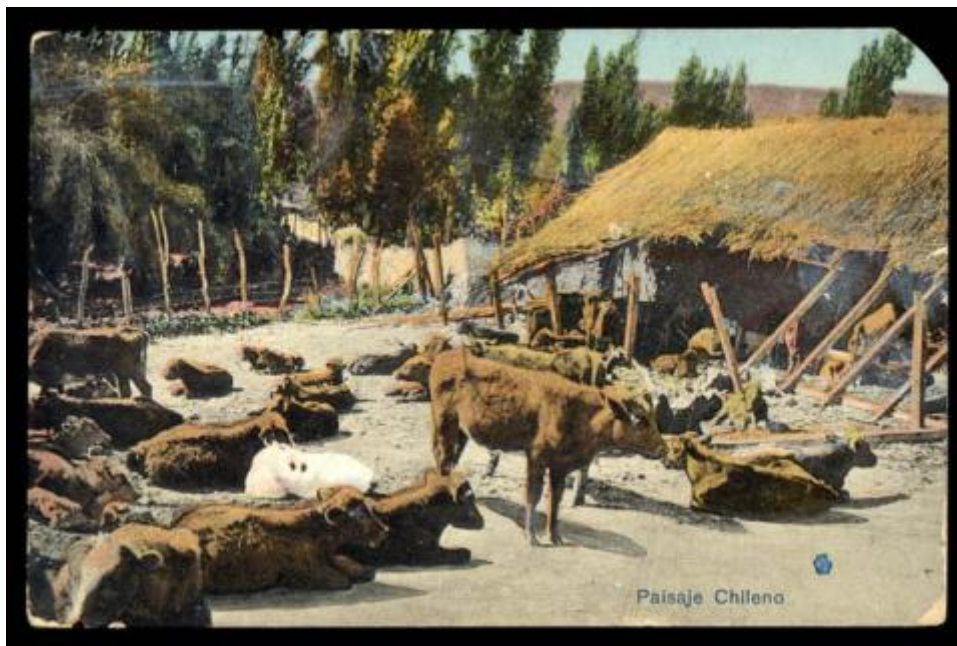

**Registro ID: Ob-9-680**

Título:	<b>Paisaje chileno</b>
Creador:	Schulze-Ast Hnos.
Institución:	Museo Nacional Benjamín Vicuña Mackenna
Nombre por forma:	Tarjeta postal
Nivel jerárquico:	Objeto

## Descripción física

Imagen de formato rectangular de orientación horizontal. Composición en base a paisaje rural con animales vacunos y establo. Al reverso hay texto manuscrito, impreso y sellos postales.