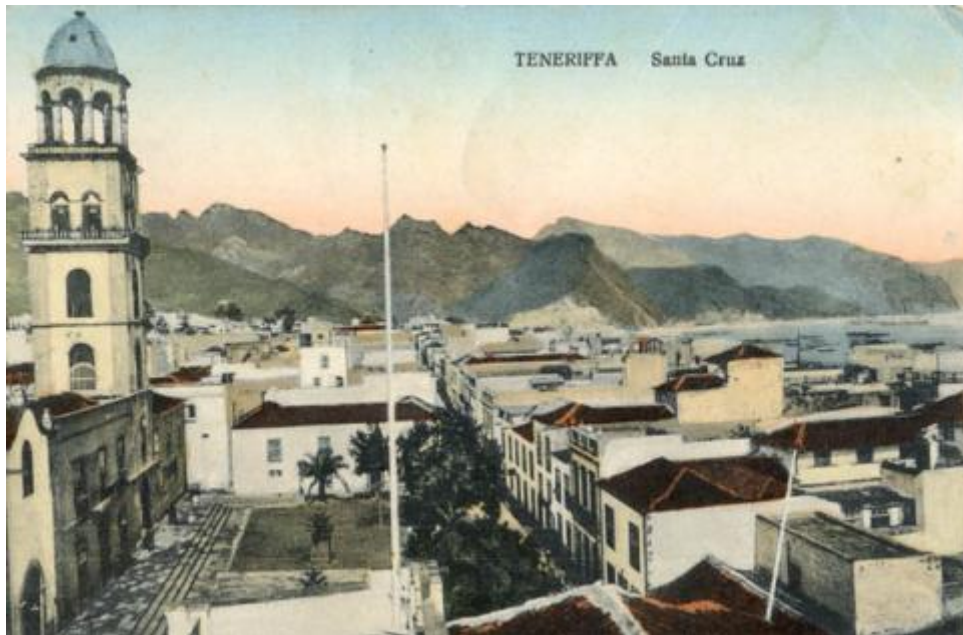

Registro ID: Ob-9-66

Título:	Santa Cruz de Tenerife
Creador:	Desconocido/a
Institución:	Museo Nacional Benjamín Vicuña Mackenna
Nombre por forma:	Tarjeta postal
Nivel jerárquico:	Objeto

Ficha de registro

Nombre por forma

Nombre	Cantidad
Tarjeta postal	1

Contenido iconográfico

Vista aérea de la ciudad Santa Cruz de Tenerife, en Canarias, España. Se aprecia la calle San Francisco, una parte de la Iglesia San Francisco de Asís y la torre (que pertenece al ayuntamiento de la ciudad). A lo lejos, el macizo de Anaga.

Descripción física

Cartulina de formato horizontal. En el anverso paisaje urbano a color en tonos pastel, en el reverso, letras manuscritas, firmado y con estampilla.

Dimensiones

Nombre por forma	Alto	Ancho
Tarjeta postal	9 cm	13.7 cm

Historia del objeto: Postal enviada a Federico Vergara en París, el 15/01/1925.

Ubicación actual

En depósito

Registrador

Cristóbal Valenzuela, 2023-01-20

URL: <https://fotografia.surdoc.cl/registro/9-66>