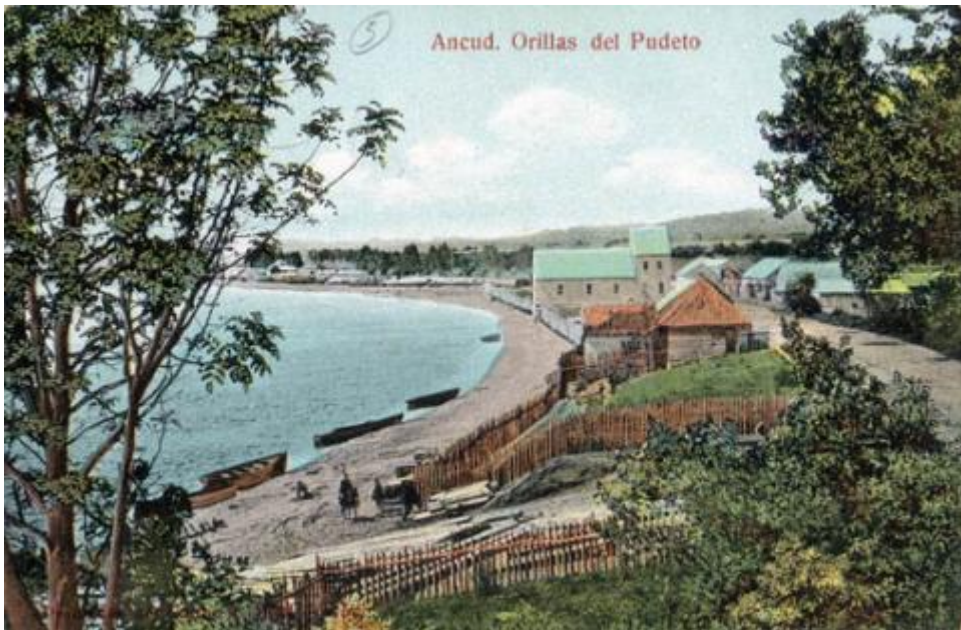

Registro ID: Ob-9-659

| | |
|-------------------|---|
| Título: | Ancud, orillas de Pudeto |
| Creador: | Desconocido/a |
| Institución: | Museo Nacional Benjamín Vicuña Mackenna |
| Nombre por forma: | Tarjeta postal |
| Nivel jerárquico: | Objeto |

Objeto

Nombre por forma

| Nombre | Cantidad |
|--------------------------------|----------|
| Tarjeta postal | 1 |

Descripción física

Imagen de formato rectangular de orientación horizontal. Composición en base a paisaje lacustre con casas en la orilla y vegetación. Al reverso hay texto manuscrito, impreso y sellos postales. Postal de las orillas del Pudeto en Ancud, Chile

Dimensiones

| Nombre por forma | Alto | Ancho |
|--------------------------------|------|-------|
| Tarjeta postal | 9 cm | 15 cm |

Inscripciones/Marcas

| Transcripción | Más información |
|--|-----------------|
| Anverso: Ancud, Orillas del Pudeto.Reverso: Srta. Berta Campbell, Valparaíso.Ancud, 4 de octubre de 1909. Desde estas apartadas tierras tiene el gusto de saludar a ud su afectuoso L. AvenaseEstienda tambien mis saludos a su papá! Vemos familia. | Idioma: español |