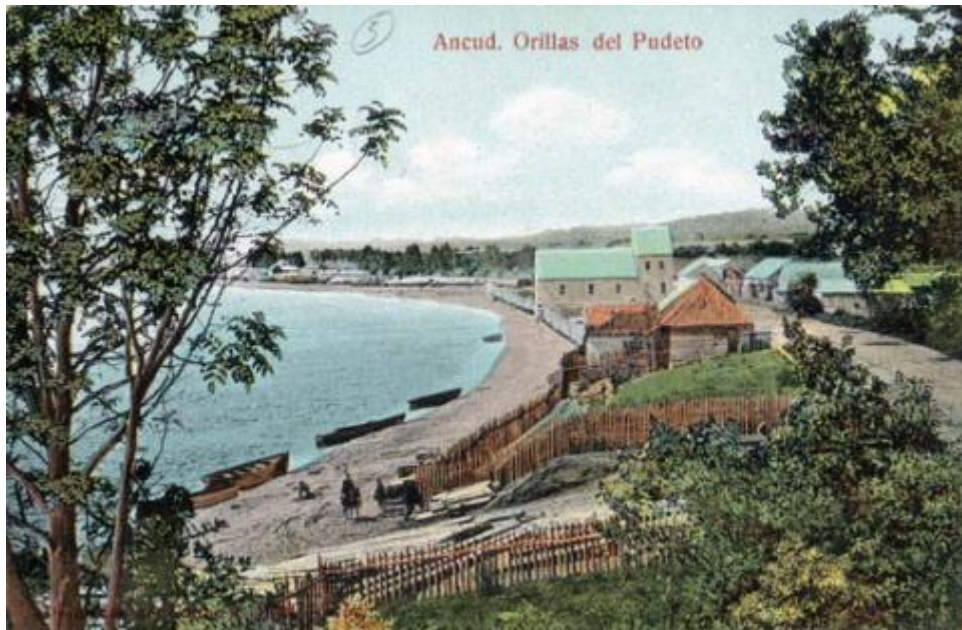

Registro ID: Ob-9-659

| | |
|-------------------|---|
| Título: | Ancud, orillas de Pudeto |
| Creador: | Desconocido/a |
| Institución: | Museo Nacional Benjamín Vicuña Mackenna |
| Nombre por forma: | Tarjeta postal |
| Nivel jerárquico: | Objeto |

Objeto

Nombre por forma

| Nombre | Cantidad |
|--------------------------------|----------|
| Tarjeta postal | 1 |

Descripción física

Imagen de formato rectangular de orientación horizontal. Composición en base a paisaje lacustre con casas en la orilla y vegetación. Al reverso hay texto manuscrito, impreso y sellos postales. Postal de las orillas del Pudeto en Ancud, Chile

Dimensiones

| Nombre por forma | Alto | Ancho |
|--------------------------------|------|-------|
| Tarjeta postal | 9 cm | 15 cm |

Inscripciones/Marcas

| Transcripción | Más información |
|--|-----------------|
| Anverso: Ancud, Orillas del Pudeto. Reverso: Srta. Berta Campbell, Valparaíso. Ancud, 4 de octubre de 1909. Desde estas apartadas tierras tiene el gusto de saludar a ud su afectuoso L. Avenase. Estienda también mis saludos a su papá! Vemos familia. | Idioma: español |