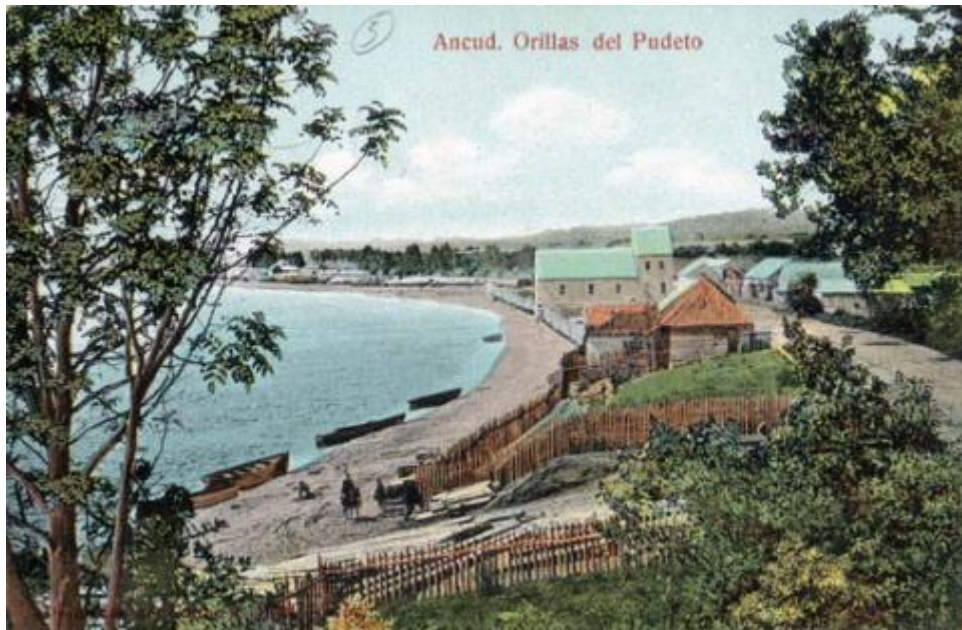

**Registro ID: Ob-9-659**

Título:	<b>Ancud, orillas de Pudeto</b>
Creador:	Desconocido/a
Institución:	Museo Nacional Benjamín Vicuña Mackenna
Nombre por forma:	Tarjeta postal
Nivel jerárquico:	Objeto

## Institución

Museo Nacional Benjamín Vicuña Mackenna

## Descripción física

Imagen de formato rectangular de orientación horizontal. Composición en base a paisaje lacustre con casas en la orilla y vegetación. Al reverso hay texto manuscrito, impreso y sellos postales. Postal de las orillas del Pudeto en Ancud, Chile