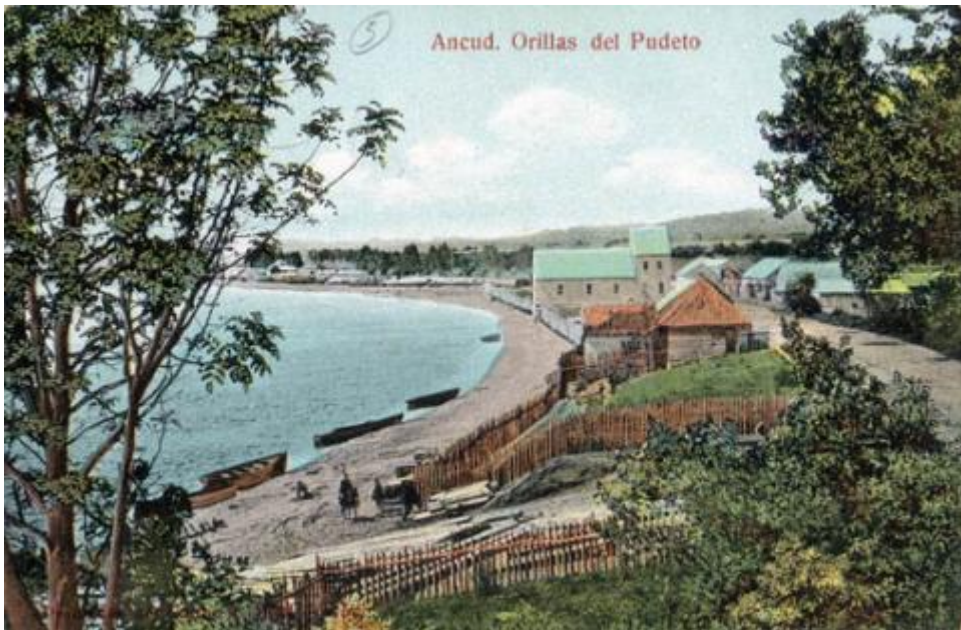

Registro ID: Ob-9-659

Título:	Ancud, orillas de Pudeto
Creador:	Desconocido/a
Institución:	Museo Nacional Benjamín Vicuña Mackenna
Nombre por forma:	Tarjeta postal
Nivel jerárquico:	Objeto

Ficha de registro

Nombre por forma

Nombre	Cantidad
Tarjeta postal	1

Descripción física

Imagen de formato rectangular de orientación horizontal. Composición en base a paisaje lacustre con casas en la orilla y vegetación. Al reverso hay texto manuscrito, impreso y sellos postales. Postal de las orillas del Pudeto en Ancud, Chile

Dimensiones

Nombre por forma	Alto	Ancho
Tarjeta postal	9 cm	15 cm

Inscripciones/Marcas

Transcripción	Más información
Anverso: Ancud, Orillas del Pudeto.Reverso: Srta. Berta Campbell, Valparaíso.Ancud, 4 de octubre de 1909. Desde estas apartadas tierras tiene el gusto de saludar a ud su afectuoso L. AvenaseEstienda tambien mis saludos a su papá! Vemos familia.	Idioma: español