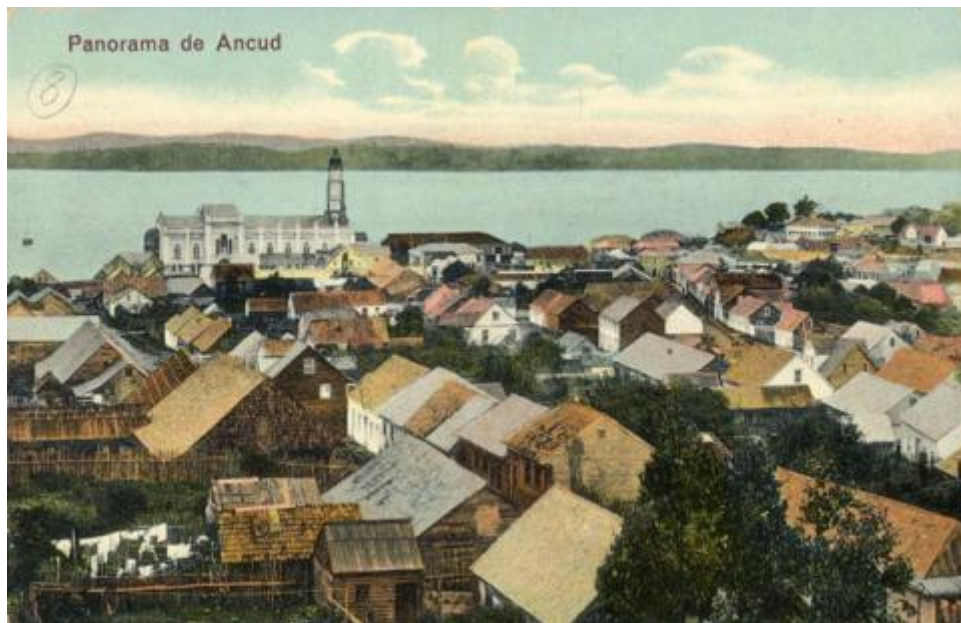

Registro ID: Ob-9-657

Título:	Panorama de Ancud
Creador:	Desconocido/a
Institución:	Museo Nacional Benjamín Vicuña Mackenna
Nombre por forma:	Tarjeta postal
Nivel jerárquico:	Objeto

Ficha de registro

Institución

Nombre	Cantidad
Tarjeta postal	1

Descripción física

Imagen de formato rectangular de orientación horizontal. Composición en base a paisaje urbano con casas y cuerpo de agua al fondo. Al reverso hay texto manuscrito e impreso. Postal de la vista Panorámica de Ancud.

Dimensiones

Nombre por forma	Alto	Ancho
Tarjeta postal	8.8 cm	13.9 cm

Inscripciones/Marcas

Transcripción	Más información
Anverso:Panorama de Ancud.Reverso: Señorita Lucinda Barria, Punta Arenas Diciembre 5 de 1915.Recibí su atento tarjeta como tambien los diarios, por este mismo correo le mando algunos aquí. ¿Cómo está su papá i demás familia? Como se encuentra son Genaro de salud.	Idioma: español