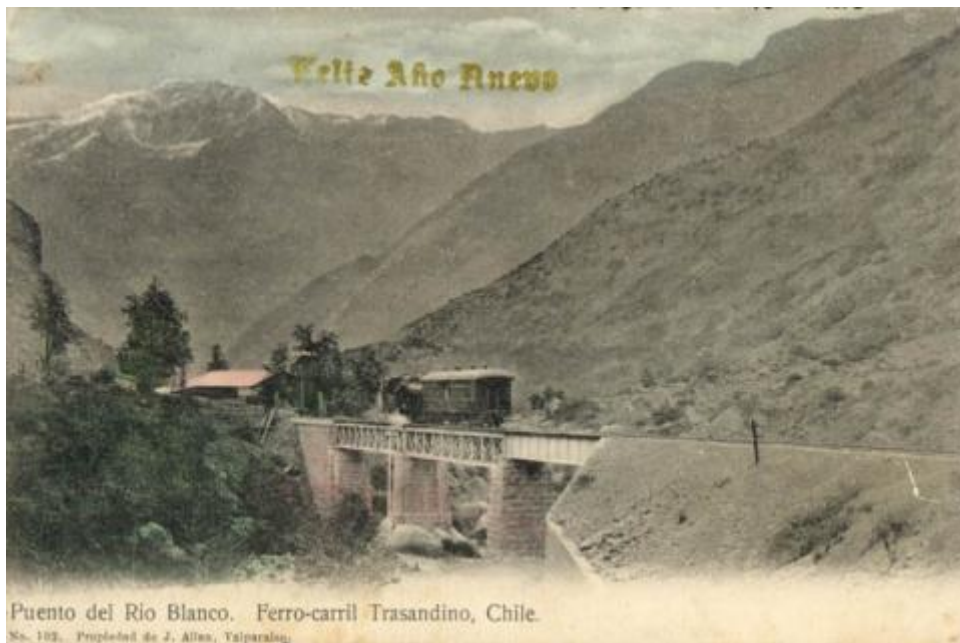

**Registro ID: Ob-9-650**

Título:	<b>Puente Río Blanco</b>
Creador:	Desconocido/a
Institución:	Museo Nacional Benjamín Vicuña Mackenna
Nombre por forma:	Tarjeta postal
Nivel jerárquico:	Objeto

## Descripción física

Imagen de formato rectangular de orientación horizontal. Composición en base a un paisaje de montaña con línea férrea y un carro de tren. Al reverso hay texto manuscrito, impreso y sellos postales. Postal del Ferrocarril Trasandino. Puente del Río Blanco

## Inscripciones/Marcas

Transcripción	Más información
Anverso: Puente del Río Blanco. Ferrocarril Trasandino, Chile.Reverso: Los Andes, 1°-I-1911.Señor Alberto Heustane. Santiago.Deseandole muy feliz año a ud i familia lo saluda su primo. Víctor Oliva S.	Idioma: español Autor: Víctor Oliva S.