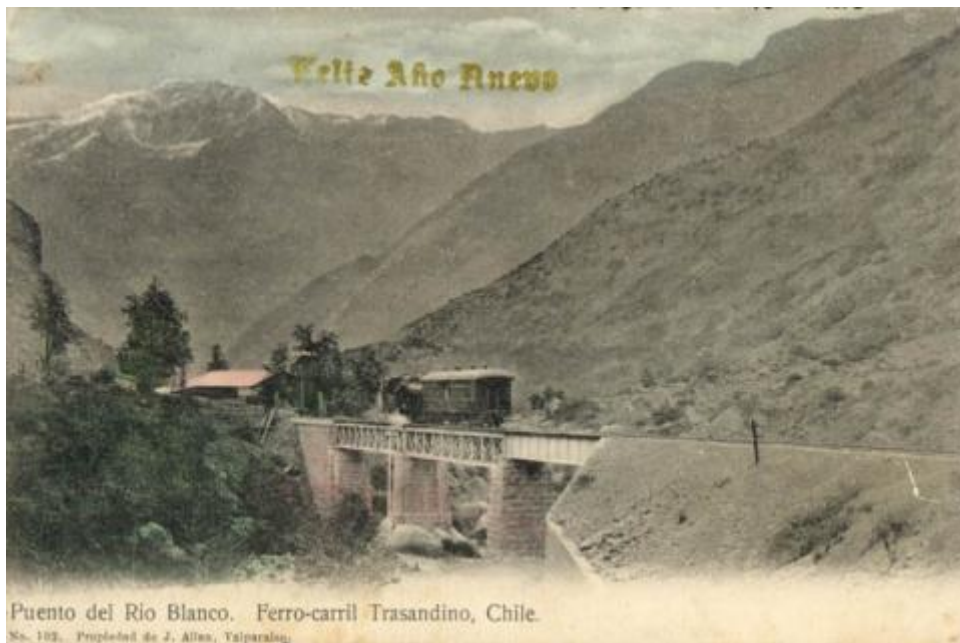

**Registro ID: Ob-9-650**

Título:	<b>Puente Río Blanco</b>
Creador:	Desconocido/a
Institución:	Museo Nacional Benjamín Vicuña Mackenna
Nombre por forma:	Tarjeta postal
Nivel jerárquico:	Objeto

## Descripción física

Imagen de formato rectangular de orientación horizontal. Composición en base a un paisaje de montaña con línea férrea y un carro de tren. Al reverso hay texto manuscrito, impreso y sellos postales. Postal del Ferrocarril Trasandino. Puente del Río Blanco

## Inscripciones/Marcas

Transcripción	Más información
Anverso: Puente del Río Blanco. Ferrocarril Trasandino, Chile.Reverso: Los Andes, 1°-I-1911.Señor Alberto Heustane. Santiago.Deseándole muy feliz año a ud i familia lo saluda su primo. Víctor Oliva S.	Idioma: español Autor: Víctor Oliva S.