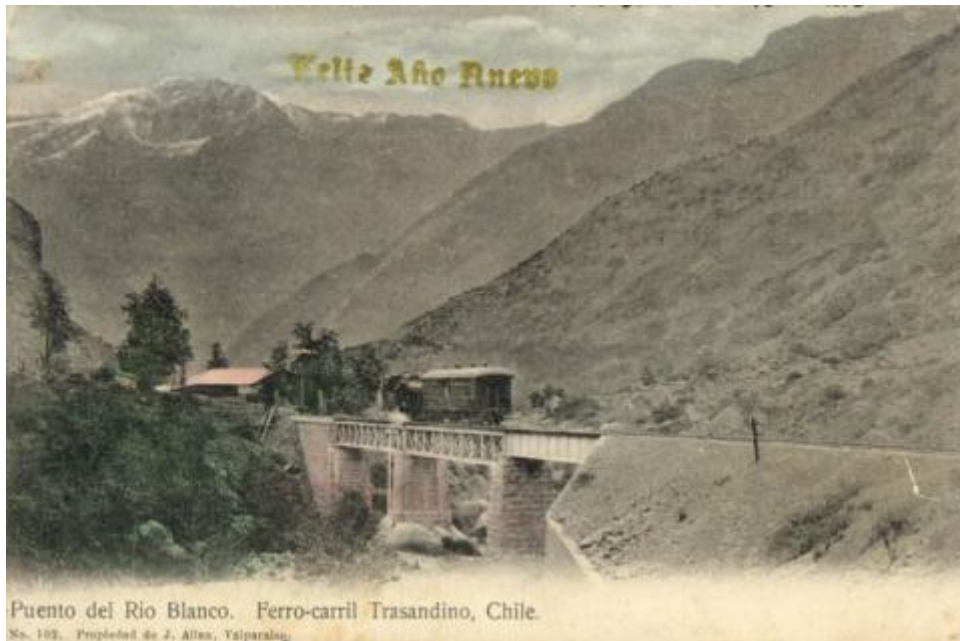

Registro ID: Ob-9-650

| | |
|-------------------|---|
| Título: | Puente Río Blanco |
| Creador: | Desconocido/a |
| Institución: | Museo Nacional Benjamín Vicuña Mackenna |
| Nombre por forma: | Tarjeta postal |
| Nivel jerárquico: | Objeto |

Objeto

Nombre por forma

| Nombre | Cantidad |
|--------------------------------|----------|
| Tarjeta postal | 1 |

Descripción física

Imagen de formato rectangular de orientación horizontal. Composición en base a un paisaje de montaña con línea férrea y un carro de tren. Al reverso hay texto manuscrito, impreso y sellos postales. Postal del Ferrocarril Trasandino. Puente del Río Blanco

Dimensiones

| Nombre por forma | Alto | Ancho |
|--------------------------------|------|---------|
| Tarjeta postal | 9 cm | 13.7 cm |

Inscripciones/Marcas

| Transcripción | Más información |
|--|---|
| Anverso: Puente del Río Blanco. Ferrocarril Trasandino, Chile.Reverso: Los Andes, 1°-I-1911.Señor Alberto Heustane. Santiago.Deseándole muy feliz año a ud i familia lo saluda su primo. Víctor Oliva S. | Idioma: español Autor: Víctor Oliva S. |