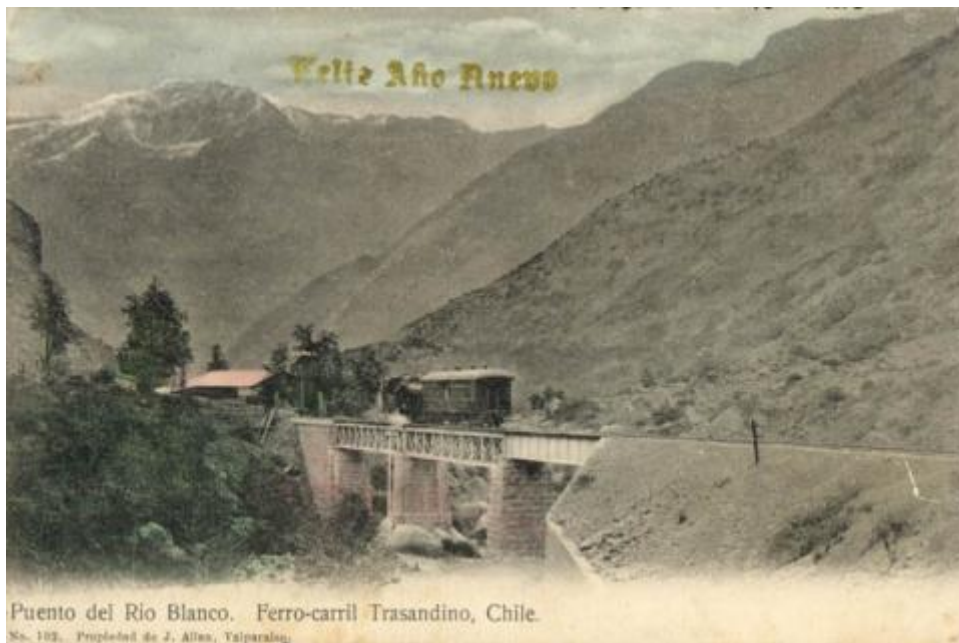

Registro ID: Ob-9-650

| | |
|-------------------|---|
| Título: | Puente Río Blanco |
| Creador: | Desconocido/a |
| Institución: | Museo Nacional Benjamín Vicuña Mackenna |
| Nombre por forma: | Tarjeta postal |
| Nivel jerárquico: | Objeto |

Objeto

Nombre por forma

| Nombre | Cantidad |
|--------------------------------|----------|
| Tarjeta postal | 1 |

Descripción física

Imagen de formato rectangular de orientación horizontal. Composición en base a un paisaje de montaña con línea férrea y un carro de tren. Al reverso hay texto manuscrito, impreso y sellos postales. Postal del Ferrocarril Trasandino. Puente del Río Blanco

Dimensiones

| Nombre por forma | Alto | Ancho |
|--------------------------------|------|---------|
| Tarjeta postal | 9 cm | 13.7 cm |

Inscripciones/Marcas

| Transcripción | Más información |
|--|---|
| Anverso: Puente del Río Blanco. Ferrocarril Trasandino, Chile.Reverso: Los Andes, 1°-I-1911.Señor Alberto Heustane. Santiago.Deseándole muy feliz año a ud i familia lo saluda su primo. Víctor Oliva S. | Idioma: español Autor: Víctor Oliva S. |