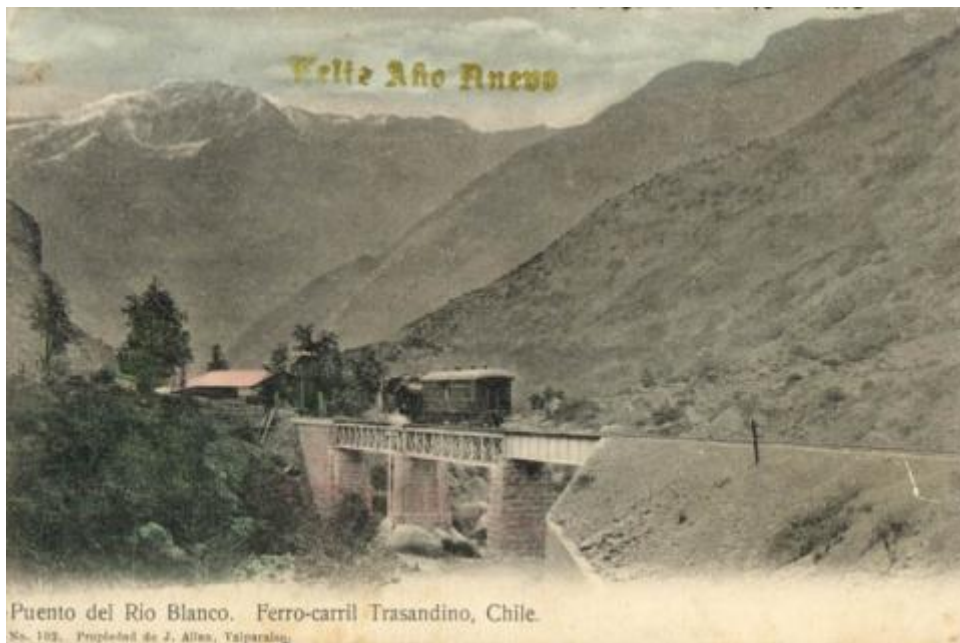

Registro ID: Ob-9-650

Título:	Puente Río Blanco
Creador:	Desconocido/a
Institución:	Museo Nacional Benjamín Vicuña Mackenna
Nombre por forma:	Tarjeta postal
Nivel jerárquico:	Objeto

Ficha de registro

Institución

Nombre	Cantidad
Tarjeta postal	1

Descripción física

Imagen de formato rectangular de orientación horizontal. Composición en base a un paisaje de montaña con línea férrea y un carro de tren. Al reverso hay texto manuscrito, impreso y sellos postales. Postal del Ferrocarril Trasandino. Puente del Río Blanco

Dimensiones

Nombre por forma	Alto	Ancho
Tarjeta postal	9 cm	13.7 cm

Inscripciones/Marcas

Transcripción	Más información
Anverso: Puente del Río Blanco. Ferrocarril Trasandino, Chile.Reverso: Los Andes, 1°-I-1911.Señor Alberto Heustane. Santiago.Deseándole muy feliz año a ud i familia lo saluda su primo. Víctor Oliva S.	Idioma: español Autor: Víctor Oliva S.