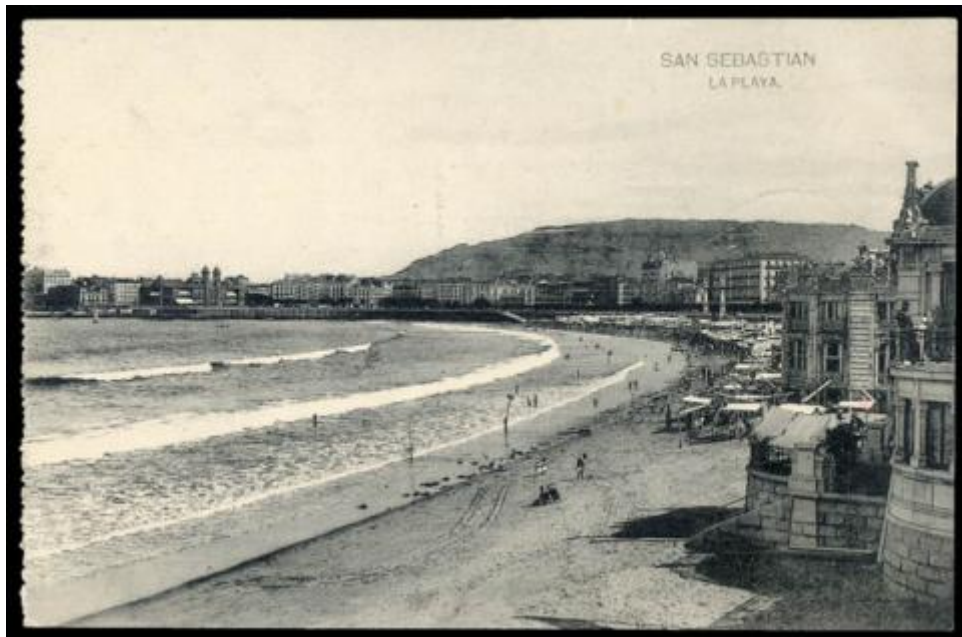

Registro ID: Ob-9-626

Título:	San Sebastián
Creador:	Desconocido/a
Institución:	Museo Nacional Benjamín Vicuña Mackenna
Nombre por forma:	Tarjeta postal
Nivel jerárquico:	Objeto

Ficha de registro

Institución

Nombre	Cantidad
Tarjeta postal	1

Descripción física

Imagen de formato rectangular de orientación horizontal. Composición en base a un paisaje marino con playa y casas en la orilla. Al reverso hay texto manuscrito, impreso y sellos postales. Postal de la playa de San Sebastian

Dimensiones

Nombre por forma	Alto	Ancho
Tarjeta postal	9 cm	14 cm

Inscripciones/Marcas

Transcripción	Más información
Anverso: SAN SEBASTIAN, La Playa.Reverso:M. Vergara4 avenie CamoinErnesto Con un afectuoso abrazo.	Idioma: español Autor: Ernesto