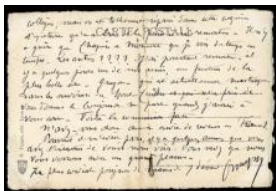

Registro ID: Ob-9-609

Título:	Les Vieilles Stampes Lyonnaises
Creador:	Desconocido/a
Institución:	Museo Nacional Benjamín Vicuña Mackenna
Nombre por forma:	Tarjeta postal
Nivel jerárquico:	Objeto

Ficha de registro

Nombre por forma

Nombre	Cantidad
Tarjeta postal	1

Descripción física

Imagen de formato rectangular de orientación horizontal. Composición en base a un paisaje lacustre, hay una embarcación, cuerpo de agua, árboles y casas al fondo. Al reverso hay texto manuscrito.