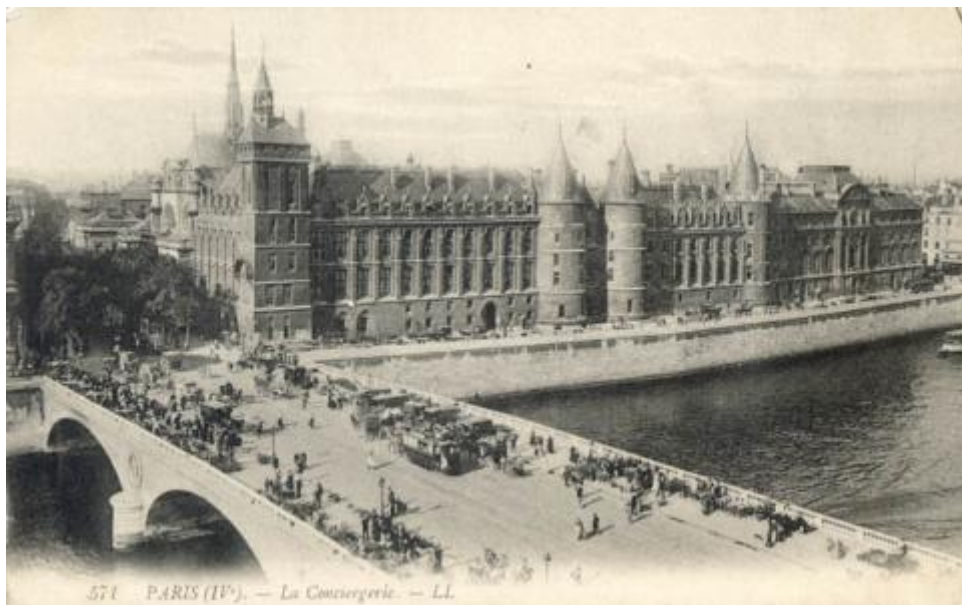

Registro ID: Ob-9-594**Título: La Conciergerie**

Creador: Desconocido/a

Institución: Museo Nacional Benjamín Vicuña Mackenna

Nombre por forma: Tarjeta postal

Nivel jerárquico: Objeto

Ficha de registro

Institución

Nombre	Cantidad
Tarjeta postal	1

Descripción física

Imagen de formato rectangular de orientación horizontal. Composición en base a un paisaje urbano con un puente, cuerpo de agua y edificios monumentales al fondo. Al reverso hay texto manuscrito e impreso. Postal de París. La Conciergerie