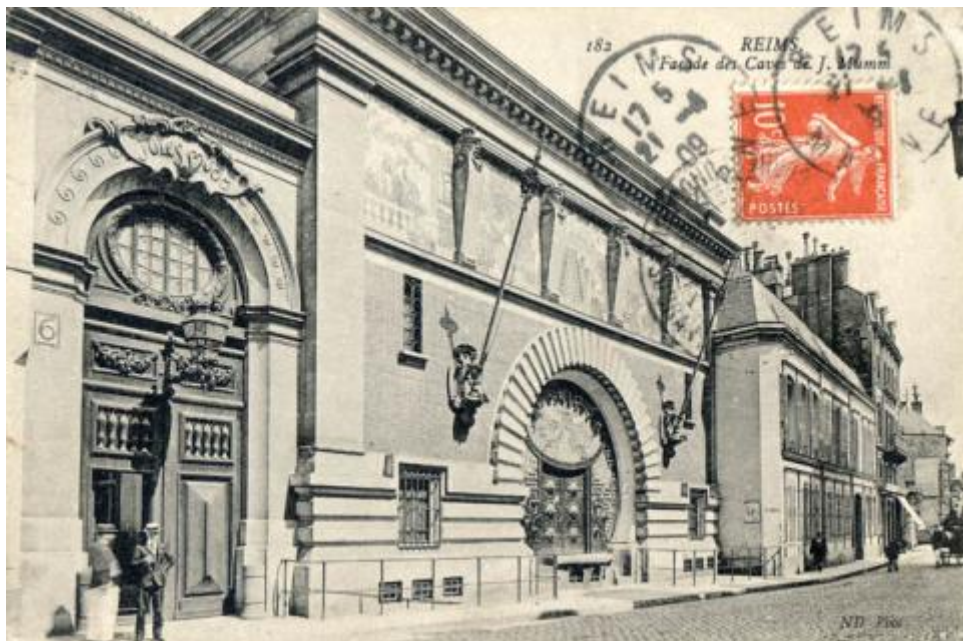

Registro ID: Ob-9-551

Título:	Reims
Creador:	Desconocido/a
Institución:	Museo Nacional Benjamín Vicuña Mackenna
Nombre por forma:	Tarjeta postal
Nivel jerárquico:	Objeto

Ficha de registro

Institución

Museo Nacional Benjamín Vicuña Mackenna

Descripción física

Imagen de formato rectangular de orientación horizontal. Composición en base a un paisaje urbano, con un calle y edificios a la izquierda. Al reverso hay texto manuscrito, impreso y sellos postales. Postal de Reims.

Dimensiones

Nombre por forma	Alto	Ancho
Tarjeta postal	9 cm	14 cm

Inscripciones/Marcas

Transcripción	Más información
Anverso: REIMS Fasade des Caves de J. Mumm Reverso: Via Lapallice. Madame Anita P. De Walter Valparaíso, Chile, Sud. América. Reims le 19-IV-09 Querida hermana: Recibe mil saludos desde Reims, la región más rica en champagne del mundo entero. Esta es la casa que importa a Chile el Champagne bordon Rouge;	Idioma: español