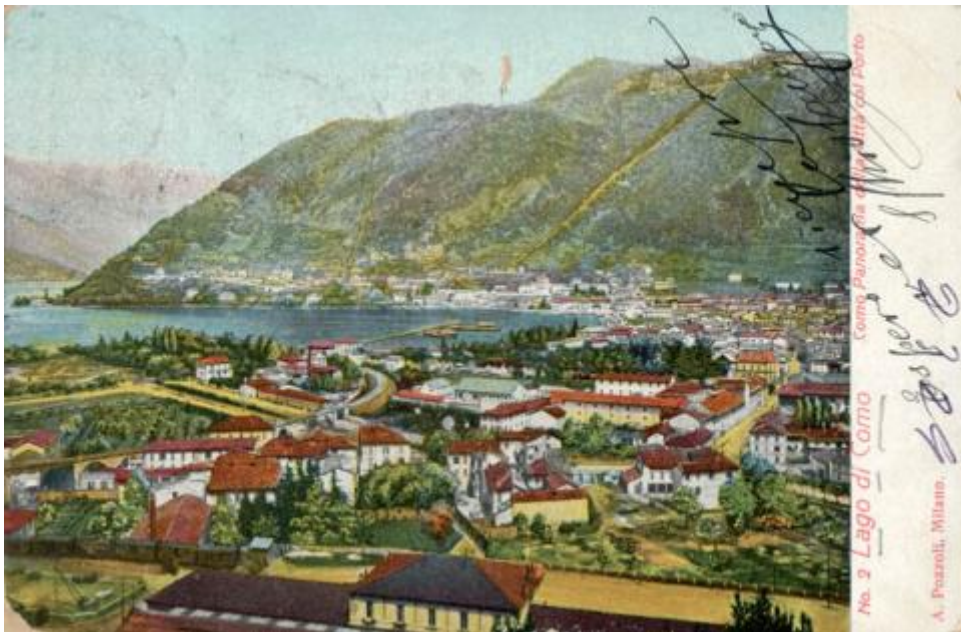

**Registro ID: Ob-9-518**

Título:	<b>Lago di Como</b>
Creador:	Desconocido/a
Institución:	Museo Nacional Benjamín Vicuña Mackenna
Nombre por forma:	Tarjeta postal
Nivel jerárquico:	Objeto

## Institución

Museo Nacional Benjamín Vicuña Mackenna

## Descripción física

Imagen de formato rectangular de orientación horizontal. Composición en base a un paisaje lacustre con edificaciones y montañas de fondo. Al reverso hay texto manuscrito, impreso y sellos postales. Postal de una vista panorámica de la ciudad y Lago de cómo