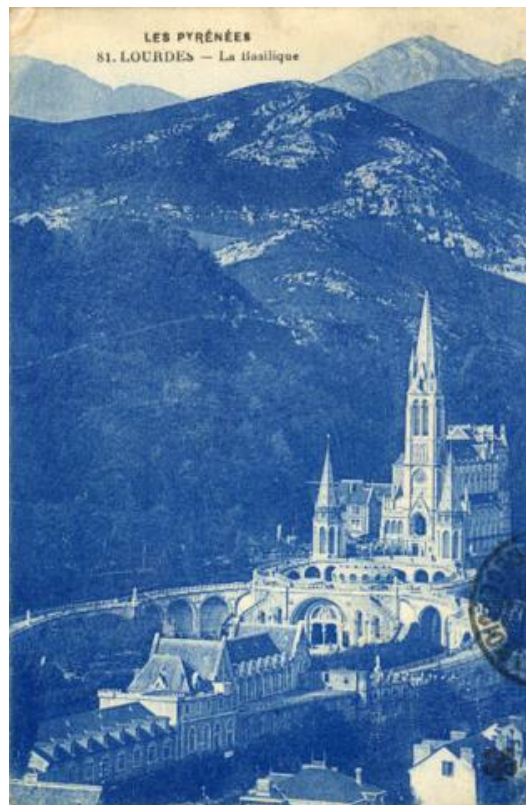

Registro ID: Ob-9-510

Título:	LES PYRÉNÉES 81. LOURDES - La Bassilique
Creador:	Desconocido/a
Institución:	Museo Nacional Benjamín Vicuña Mackenna
Nombre por forma:	Tarjeta postal
Nivel jerárquico:	Objeto

Objeto

Nombre por forma

Nombre	Cantidad
Tarjeta postal	1

Descripción física

Imagen de formato rectangular de orientación vertical. Composición en base un paisaje montañoso con una edificación de grandes dimensiones con torres. Al fondo se observan montañas. Al reverso hay texto manuscrito, impreso y sellos postales. Postal de la basílica de Lourdes, en Los Pirineos.