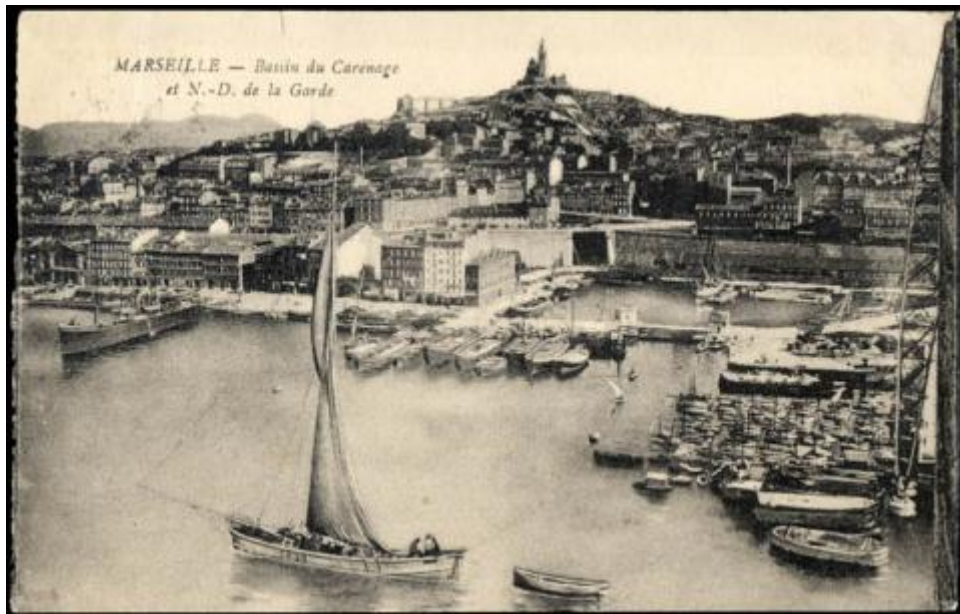

Registro ID: Ob-9-507**Título: MARSEILLE - Bassin du carénage et N.- D de la Garde**

Creador: Desconocido/a

Institución: Museo Nacional Benjamín Vicuña Mackenna

Nombre por forma: Tarjeta postal

Nivel jerárquico: Objeto

Objeto

Nombre por forma

Nombre	Cantidad
Tarjeta postal	1

Descripción física

Imagen de formato rectangular de orientación horizontal. Composición en base a un muelle de atraque con embarcaciones diversas. Al reverso hay texto manuscrito, impreso y sellos postales. Postal de un puerto de Marsella.