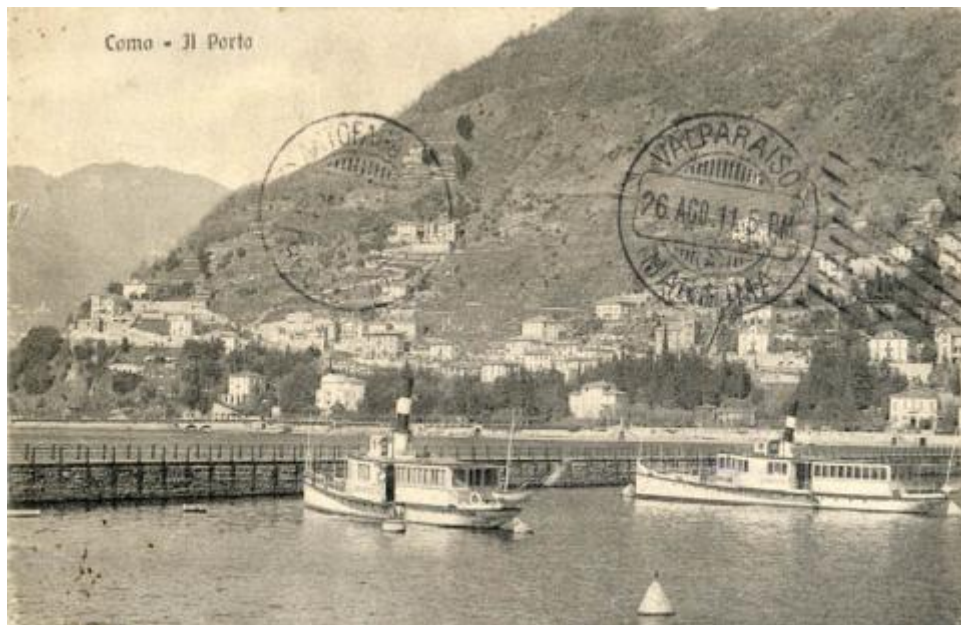

Registro ID: Ob-9-484**Título: Como - Il Porto**

Creador: Desconocido/a

Institución: Museo Nacional Benjamín Vicuña Mackenna

Nombre por forma: Tarjeta postal

Nivel jerárquico: Objeto

Ficha de registro

Institución

Nombre	Cantidad
Tarjeta postal	1

Contenido iconográfico

Lago del Como, Italia.

Descripción física

Cartulina impresa en blanco y negro. Positivo fotográfico a la gelatina. Paisaje inscrito en formato horizontal. Bahía con barcos y agua, se ven cerros por atrás. Al reverso, letras manuscritas en negro.

Dimensiones

Nombre por forma	Alto	Ancho
Tarjeta postal	8.8 cm	13.8 cm

Técnica/Material

Nombre por forma	Técnica	Material
Tarjeta postal		Cartulina
Tarjeta postal	Fotografía	Tinta

Inscripciones/Marcas

Transcripción	Ubicación	Más información
Señor Domingo A Cresi, Hotel Nahuer, Antofagasta, Chile.	Reverso	Idioma: italiano
Como-II Porto	Anverso	Idioma: Italiano

Creador

Creador	Obra atribuida
Desconocido/a	No

Fechas de creación

1918-08-26

País

Italia

Historia

Historia del objeto: Escrita en Italia y recibida en Valparaíso.