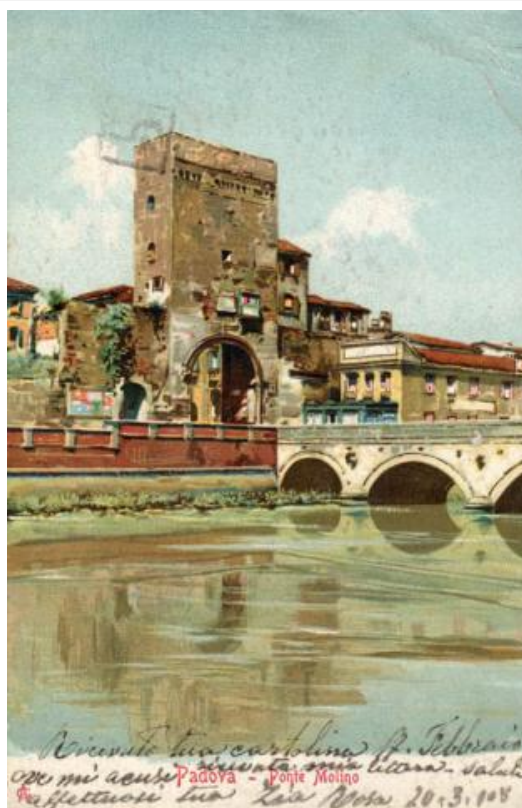

Registro ID: Ob-9-483

Título:	Padova - Ponte molino
Creador:	Desconocido/a
Institución:	Museo Nacional Benjamín Vicuña Mackenna
Nombre por forma:	Tarjeta postal
Nivel jerárquico:	Objeto

Ficha de registro

Nombre por forma

Nombre	Cantidad
Tarjeta postal	1

Contenido iconográfico

Padova, Italia.

Descripción física

Cartulina impresa en color. Litografía con paisaje inscrito en formato vertical. Edificación con lago y puente en primer plano. Al reverso, letras manuscritas en negro.

Dimensiones

Nombre por forma	Alto	Ancho
Tarjeta postal	14 cm	8.8 cm

Técnica/Material

Nombre por forma	Material
Tarjeta postal	Cartulina
Tarjeta postal	Tinta

Inscripciones/Marcas

Transcripción	Ubicación	Más información
PADOVA-Ponte Molino	Anverso	Idioma: Italiano
Monsieur Luigi ZazzaziPOSTA MestanteSantiago Chile(América)	Reverso	Idioma: italiano