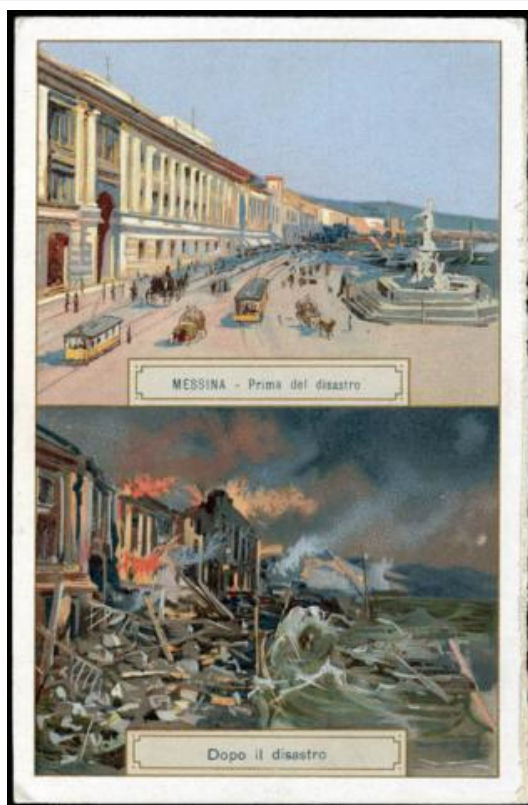

Registro ID: Ob-9-472**Título: MESSINA - Prima disastro /Dopo il disastro**

Creador: Desconocido/a

Institución: Museo Nacional Benjamín Vicuña Mackenna

Nombre por forma: Tarjeta postal

Nivel jerárquico: Objeto

Objeto

Nombre por forma

Nombre	Cantidad
Tarjeta postal	1

Contenido iconográfico

Postal de Messina, Italia. Antes y después del desastre.

Descripción física

Cartulina impresa en color. Litografía con paisaje inscrito en formato vertical. Arriba, arquitectura y bahía, abajo, edificio quemándose con olas de mar revueltas. Al reverso, impresión de texto.