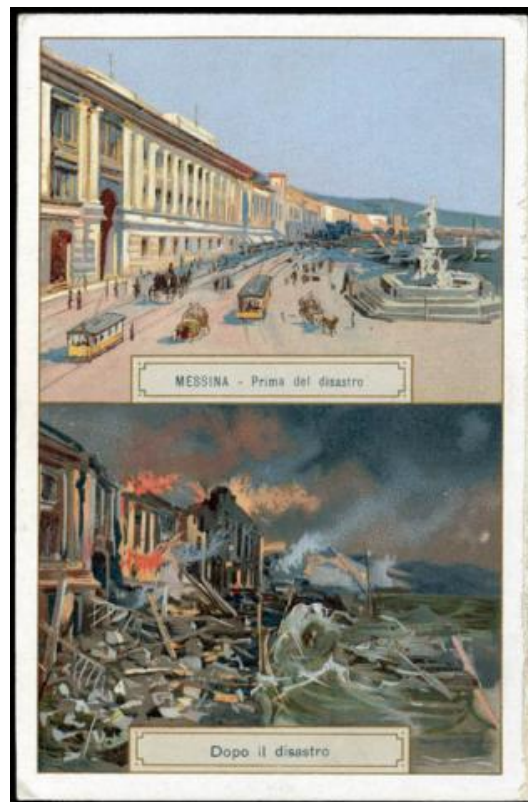

Registro ID: Ob-9-472**Título: MESSINA - Prima disastro /Dopo il disastro**

Creador: Desconocido/a

Institución: Museo Nacional Benjamín Vicuña Mackenna

Nombre por forma: Tarjeta postal

Nivel jerárquico: Objeto

Objeto

Nombre por forma

Nombre	Cantidad
Tarjeta postal	1

Contenido iconográfico

Postal de Messina, Italia. Antes y después del desastre.

Descripción física

Cartulina impresa en color. Litografía con paisaje inscrito en formato vertical. Arriba, arquitectura y bahía, abajo, edificio quemándose con olas de mar revueltas. Al reverso, impresión de texto.