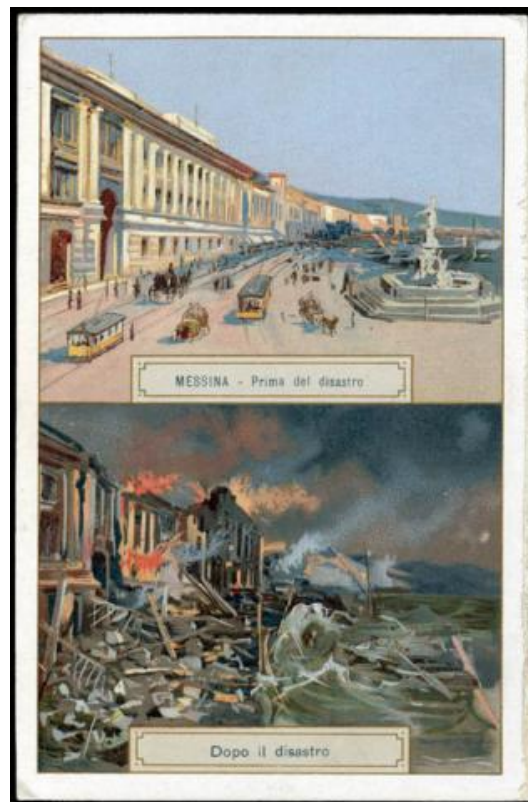

**Registro ID: Ob-9-472****Título: MESSINA - Prima disastro /Dopo il disastro**

Creador: Desconocido/a

Institución: Museo Nacional Benjamín Vicuña Mackenna

Nombre por forma: Tarjeta postal

Nivel jerárquico: Objeto

## Descripción física

Cartulina impresa en color. Litografía con paisaje inscrito en formato vertical. Arriba, arquitectura y bahía, abajo, edificio quemándose con olas de mar revueltas. Al reverso, impresión de texto.