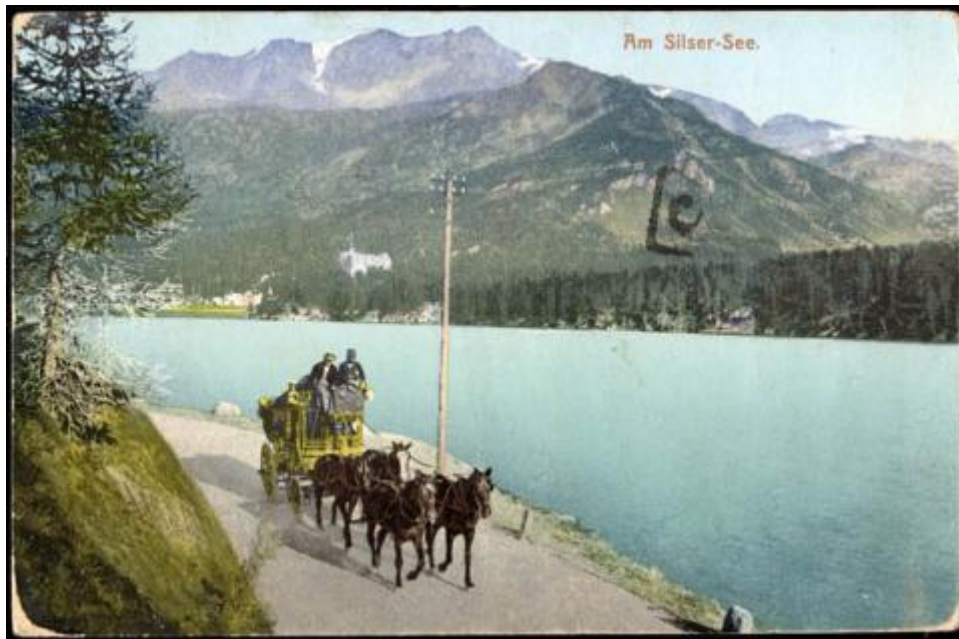

Registro ID: Ob-9-443

Título:	En el lago Sils
Creador:	Desconocido/a
Institución:	Museo Nacional Benjamín Vicuña Mackenna
Nombre por forma:	Tarjeta postal
Nivel jerárquico:	Objeto

Ficha de registro

Institución

Nombre	Cantidad
Tarjeta postal	1

Contenido iconográfico

Vista panorámica del lago Sils, en Suiza.

Descripción física

Cartulina rectangular que sirve para enviar mensajes. En el anverso, reproducción fotográfica a color, de orientación horizontal. Composición en base a un paisaje lacustre con montañas al fondo, rodeado de árboles. En primer plano, un carruaje tirado por cuatro caballos con dos ocupantes. En la esquina superior derecha, texto impreso color rojo. Al reverso, también en disposición horizontal, la tarjeta está dividida en dos secciones, verticales y paralelas, separadas por una línea delgada; la sección izquierda tiene un texto impreso en color azul en el margen inferior, en cambio la derecha tiene un texto en el margen superior y líneas para escribir encima. Hay anotaciones manuscritas en tinta oscura, timbres y etiquetas adheridas.