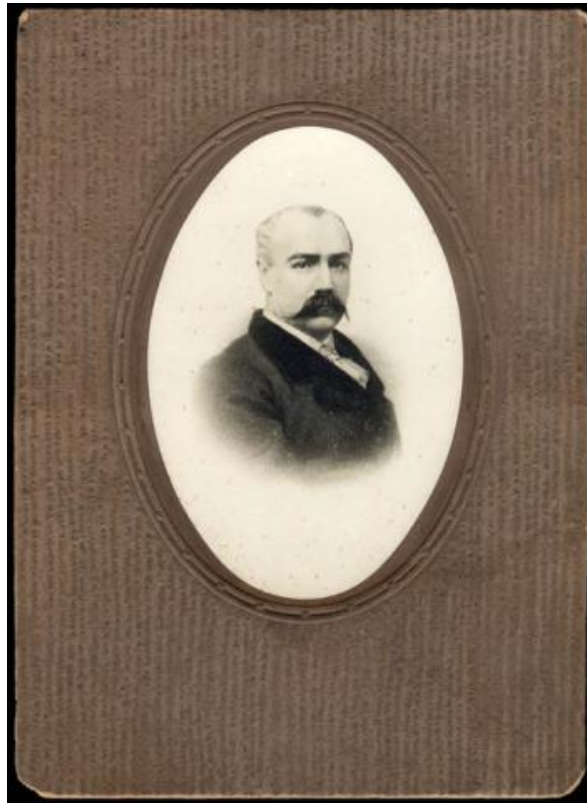

Registro ID: Ob-9-238

Título:	Benjamín Vicuña Mackenna, Santiago 1865
Creador:	Desconocido/a
Institución:	Museo Nacional Benjamín Vicuña Mackenna
Nombre por forma:	Fotografía
Nivel jerárquico:	Objeto

Ficha de registro

Nombre por forma

Nombre	Cantidad
Fotografía	1

Contenido iconográfico

Benjamín Vicuña Mackenna (Santiago, 25 de agosto de 1831 - † Santa Rosa de Colmo, 25 de enero de 1886) fue un destacado político e historiador chileno. Fue hijo de Pedro Félix Vicuña y de Carmen Mackenna (hija de Juan Mackenna), realizó sus estudios en el Instituto Nacional y la Universidad de Chile, graduándose de abogado en 1857. Fue nombrado Intendente de Santiago por Federico Errázuriz Zañartu, cargo que desempeñó entre 1872-1875, durante ese período realizó numerosas obras para el hermosteamiento de la ciudad de Santiago de acuerdo a tendencias estilísticas europeas, siendo su obra magna, el paseo del cerro Santa Lucía que perdura hasta hoy.

Personas Retratadas

[Benjamín Vicuña Mackenna](#)

Descripción física

Imagen de formato ovalado en marco rectangular. Composición en base a un busto masculino, de tres cuartos, vistiendo chaqueta oscura. Al reverso hay texto manuscrito.

Dimensiones

Nombre por forma	Alto	Ancho
Fotografía	22.1 cm	16.1 cm

Técnica/Material

Nombre por forma	Material
Fotografía	Emulsión
Fotografía	Papel

Inscripciones/Marcas

Transcripción	Ubicación	Más información
Leyenda reverso: A mi querido Lucho, le dedico esta fotografía que lo llevará con toda felicidad desde Chile al Uruguay, i con igual suerte próximamente, lo trasladará desde el Uruguay a Chile par alegría de los suyos, Victoria..	Reverso	Idioma: Español Autor: Victoria Subercaseaux de Vicuña Mackenna