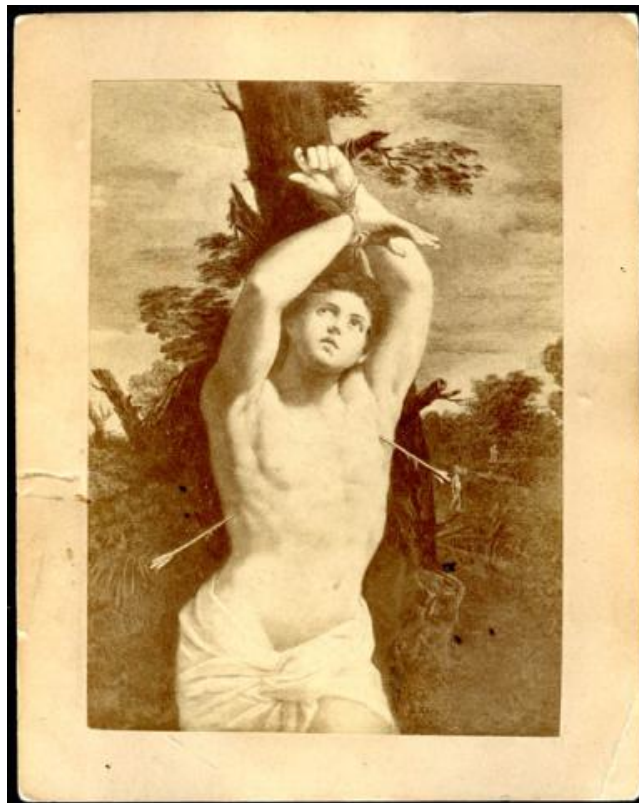

**Registro ID: Ob-9-1491**

Título: **San Sebastián, de Guido Reni**

Institución: Museo Nacional Benjamín Vicuña Mackenna

Nombre por forma: Fotografía

Nivel jerárquico: Objeto

## Contenido iconográfico

Aparece con el torso desnudo, amarrados sus brazos el tronco de un árbol, atravesado por dos flechas en un costado y en el pecho, manteniendo su mirada hacia el cielo. Al dorso, podemos leer "Palidez amarillenta sobre fondo verde que se esfuma en azules lejanías, suavidad infinitade expresión, tranquila, fervorosa".

## Descripción física

Fotografía sobrepuesta color sepia. En su reverso se advierten otras tres descripciones de cuadros del mismo santo (un lápiz grafito negro).