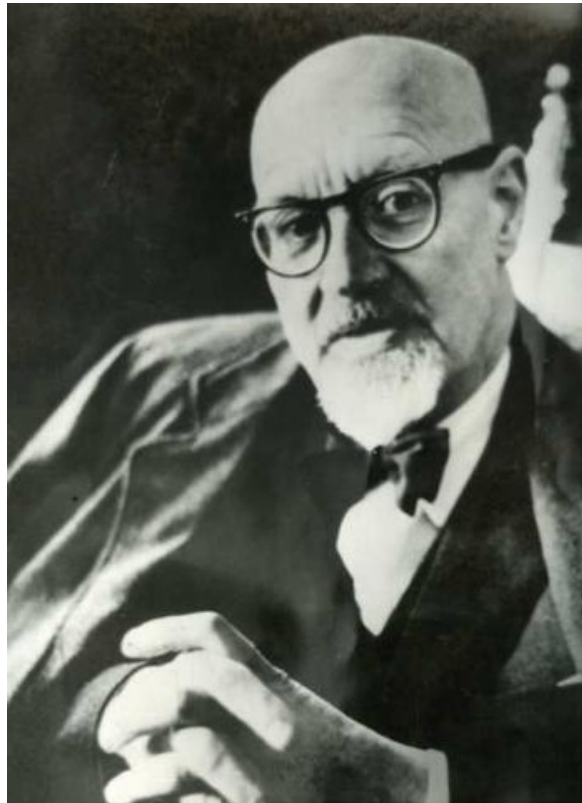

Registro ID: Ob-7-3002

Título:	Retrato de Guillermo Feliú Cruz
Institución:	Museo O'Higginiano y de Bellas Artes de Talca
Nombre por forma:	Fotografía
Nivel jerárquico:	Objeto

Ficha de registro

**Institución**