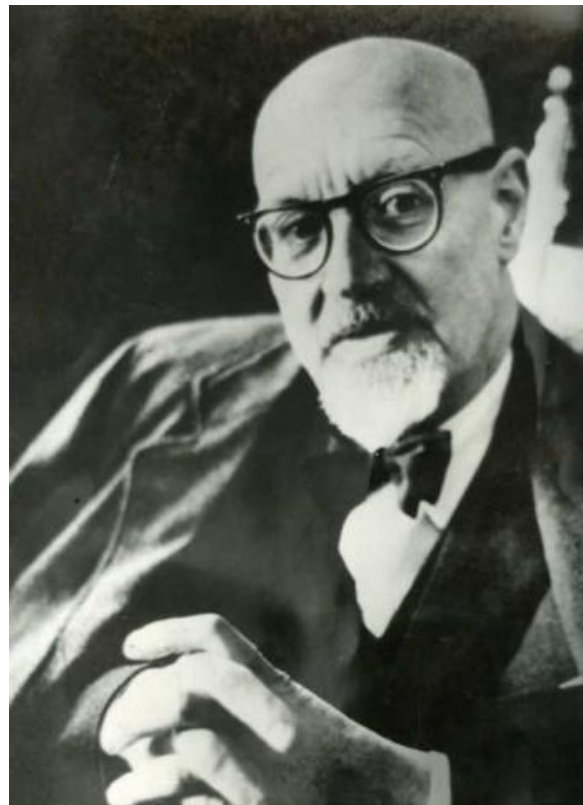

Registro ID: Ob-7-3002

Título:	Retrato de Guillermo Feliú Cruz
Institución:	Museo O'Higiniano y de Bellas Artes de Talca
Nombre por forma:	Fotografía
Nivel jerárquico:	Objeto

Ficha de registro

**Institución**