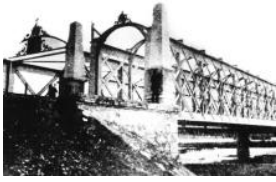

Registro ID: Ob-7-2658

Título:	Puentes Ferroviarios del Río Maule
Institución:	Museo O'Higiniano y de Bellas Artes de Talca
Nombre por forma:	Fotografía
Nivel jerárquico:	Objeto

Ficha de registro

**Institución**

Museo O'Higginiano y de Bellas Artes de Talca

Número de registro

7-2658

Número de inventario

9.432

Nivel de descripción

Objeto

Nombre por forma