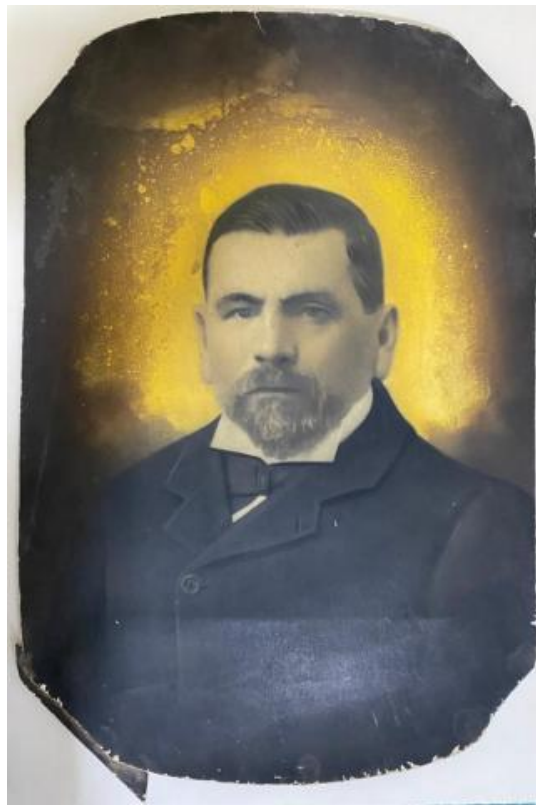

**Registro ID: Ob-7-24**

Título:	<b>Retrato de un caballero</b>
Institución:	Museo O'Higginiano y de Bellas Artes de Talca
Nombre por forma:	Fotografía
Nivel jerárquico:	Objeto

**Nivel de descripción**

Objeto

**Nombre por forma**

Nombre
<a href="#">Fotografía</a>

**Dimensiones**

Nombre por forma	Alto	Ancho
<a href="#">Fotografía</a>	47 cm	32 cm

---

**Ubicación actual**