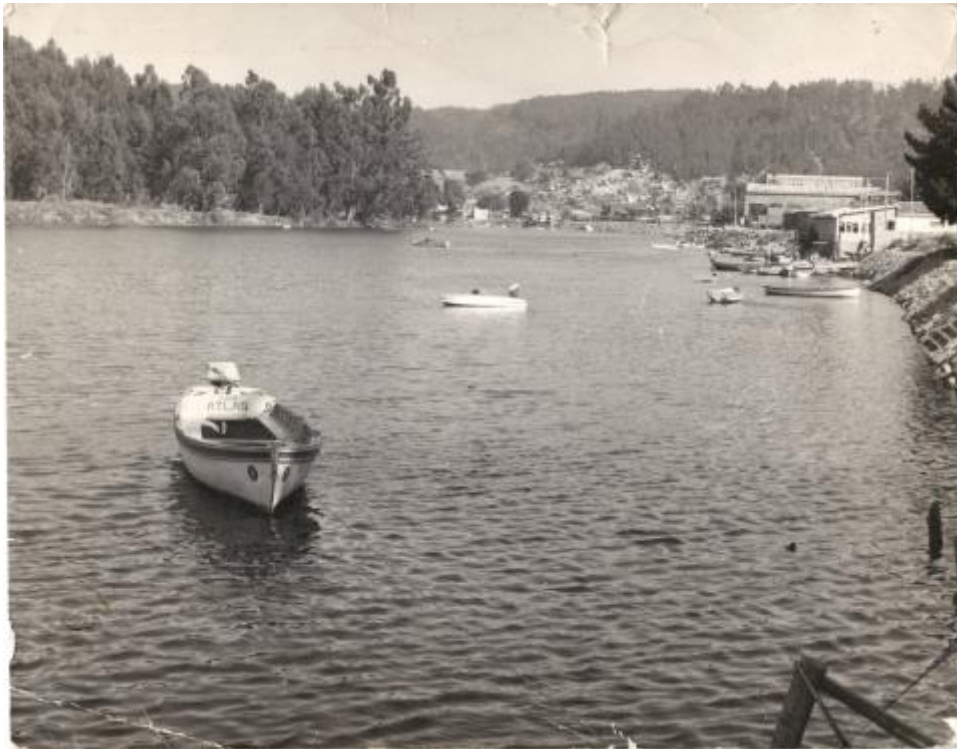

**Registro ID: Ob-7-172**

Título:	<b>Río Maule en Constitución</b>
Institución:	Museo O'Higginiano y de Bellas Artes de Talca
Nombre por forma:	Fotografía
Nivel jerárquico:	Objeto

**Nivel de descripción**

Objeto

**Nombre por forma**

Nombre	Cantidad
<a href="#">Fotografía</a>	1

**Dimensiones**

Nombre por forma	Alto	Ancho
<a href="#">Fotografía</a>	16.9 cm	21.4 cm

**Ubicación actual**

En depósito