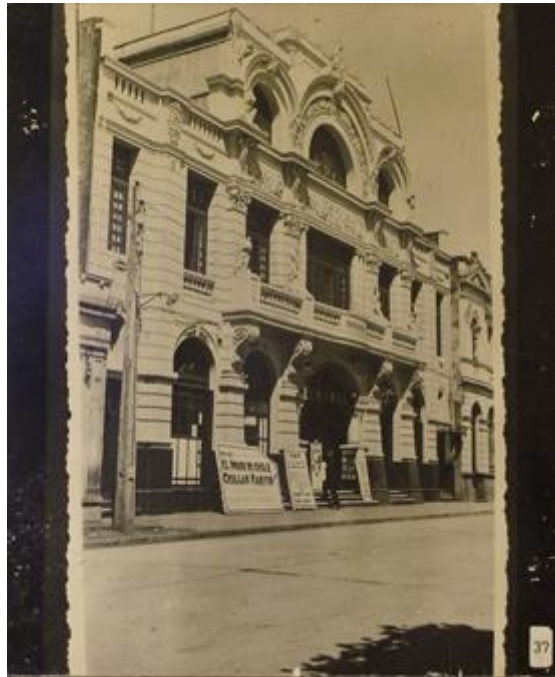

Registro ID: Ob-6-2880

Título:	Teatro Central, 1938
Institución:	Museo Regional de La Araucanía de Temuco
Nombre por forma:	Fotografía
Nivel jerárquico:	Objeto

Ficha de registro

**Institución**

Museo Regional de La Araucanía de Temuco

Número de registro

6-2880

Número de inventario

1656

Nivel de descripción

Objeto

Nombre por forma

Nombre	Cantidad
Fotografía	1

Descripción física

Copia positiva papel de formato rectangular con disposición vertical e imagen en sepia. Composición en base a edificio de altura (tres pisos) en diagonal detrás de una calle. En los extremos izquierdo y derecho una línea de color negro.

Dimensiones

Nombre por forma	Alto	Ancho
Fotografía	59 cm	49 cm

Ubicación actual

En depósito

Registrador

Francisca Leonor Del Valle, 2023-12-29