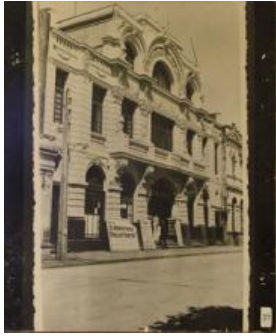

Registro ID: Ob-6-2880

Título:	Teatro Central, 1938
Institución:	Museo Regional de La Araucanía de Temuco
Nombre por forma:	Fotografía
Nivel jerárquico:	Objeto

Ficha de registro

**Institución**

Museo Regional de La Araucanía de Temuco

Número de registro

6-2880

Número de inventario

1656

Nivel de descripción

Objeto

Nombre por forma

Nombre	Cantidad
Fotografía	1

Descripción física

Copia positiva papel de formato rectangular con disposición vertical e imagen en sepia. Composición en base a edificio de altura (tres pisos) en diagonal detrás de una calle. En los extremos izquierdo y derecho una línea de color negro.