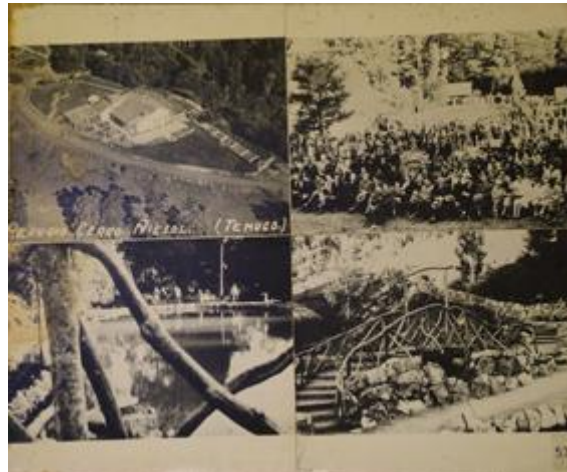

Registro ID: Ob-6-2842

Título:	Cuatro vistas de Temuco
Institución:	Museo Regional de La Araucanía de Temuco
Nombre por forma:	Fotografía
Nivel jerárquico:	Objeto