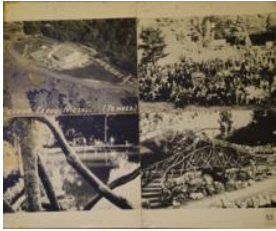

Ficha de registro

Institución

Museo Regional de La Araucanía de Temuco

Número de registro

6-2842

Número de inventario

1607

Nivel de descripción

Objeto

Nombre por forma

Nombre	Cantidad
Fotografía	1

Descripción física

Copia positiva papel de formato rectangular con disposición horizontal e imagen en sepia. Composición dividida en cuatro cuadrantes. El del ángulo superior izquierdo corresponde a un paisaje urbano con una edificación. El ángulo superior izquierdo un grupo de figuras humanas. En ángulo inferior izquierdo, un curso de agua con unas figuras humanas en último plano, y a la derecha un puente.

Dimensiones

Nombre por forma	Alto	Ancho
Fotografía	49 cm	59 cm

Ubicación actual

En depósito

Registrador

Francisca Leonor Del Valle, 2023-12-29