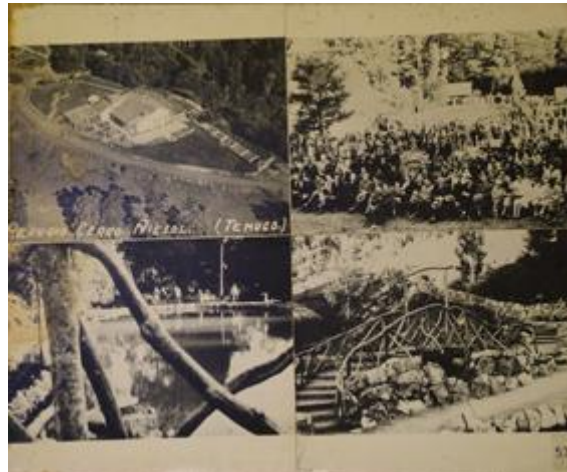

Número de registro

6-2842

Número de inventario

1607

Nivel de descripción

Objeto

Nombre por forma

Nombre	Cantidad
Fotografía	1

Descripción física

Copia positiva papel de formato rectangular con disposición horizontal e imagen en sepia. Composición dividida en cuatro cuadrantes. El del ángulo superior izquierdo corresponde a un paisaje urbano con una edificación. El ángulo superior izquierdo un grupo de figuras humanas. En ángulo inferior izquierdo, un curso de agua con unas figuras humanas en último plano, y a la derecha un puente.

Dimensiones

Nombre por forma	Alto	Ancho
Fotografía	49 cm	59 cm

Ubicación actual

En depósito

Registrador

Francisca Leonor Del Valle, 2023-12-29

URL: <https://fotografia.surdoc.cl/registro/6-2842>