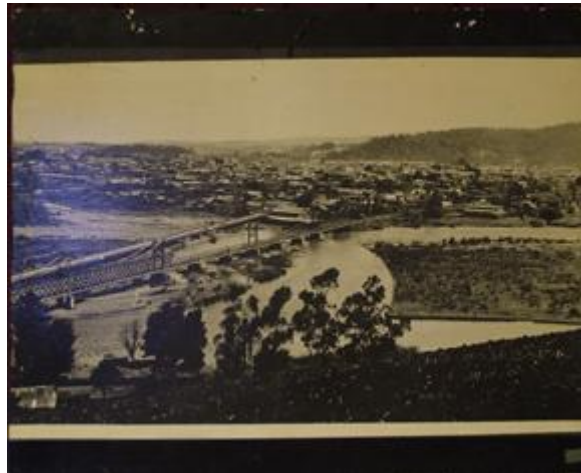

Registro ID: Ob-6-2841**Título: Vista de Temuco desde el cerro Conun Hueno**

Creador: Hugo Rasmussen K.

Institución: Museo Regional de La Araucanía de Temuco

Nombre por forma: Fotografía

Nivel jerárquico: Objeto

Objeto

Nombre por forma

Nombre	Cantidad
Fotografía	1

Descripción física

Copia positiva papel de formato rectangular con disposición horizontal e imagen en sepia. Composición en base a paisaje rural con vegetación y un curso de agua en primer plano, un puente dispuesto diagonalmente y en tercer plano un grupo de edificaciones de diversas alturas. En los extremos superior e inferior una franja de color negro.

Dimensiones

Nombre por forma	Alto	Ancho
Fotografía	49 cm	59 cm

Creador

Creador	Obra atribuida
Hugo Rasmussen K.	No

Ubicación actual

En depósito

Registrador

Francisca Leonor Del Valle, 2023-12-29