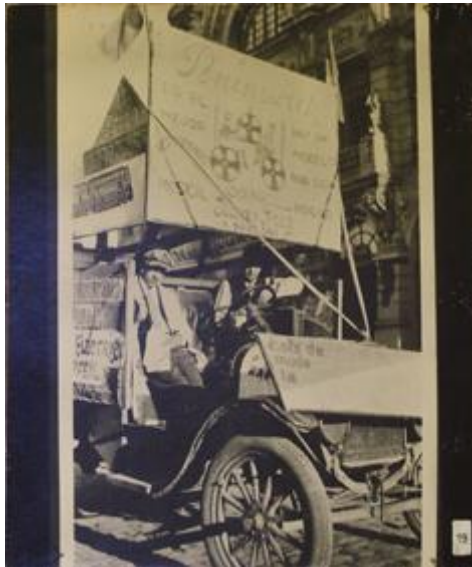

**Registro ID: Ob-6-2825****Título: Fiesta de la Primavera en la década del 20**

Institución: Museo Regional de La Araucanía de Temuco

Nombre por forma: Fotografía

Nivel jerárquico: Objeto

**Nivel de descripción**

Objeto

**Nombre por forma**

Nombre	Cantidad
<a href="#">Fotografía</a>	1

**Descripción física**

Copia positiva papel de formato rectangular con disposición vertical e imagen en sepia. Composición en base a paisaje urbano con un automóvil con dos figuras masculinas, llevan carteles. Al fondo un edificio de altura. En los extremos derecho e izquierdo una línea de color negro.

**Dimensiones**

Nombre por forma	Alto	Ancho
<a href="#">Fotografía</a>	59 cm	49 cm

**Ubicación actual**

En depósito

**Registrador**

Francisca Leonor Del Valle, 2023-12-29