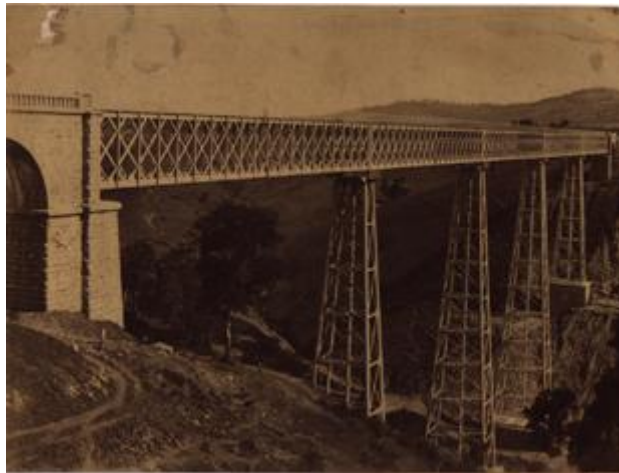

Registro ID: Ob-6-2808

Título:	Viaducto del Malleco
Creador:	Desconocido/a
Institución:	Museo Regional de La Araucanía de Temuco
Nombre por forma:	Fotografía
Nivel jerárquico:	Objeto

Ficha de registro

Institución

Nombre	Cantidad
Fotografía	1

Lugares

[Viaducto del Malleco](#)

Descripción física

Copia positiva papel de formato rectangular con disposición horizontal e imagen en sepia. Composición en base a imagen de un puente de hormigón sostenido por estructuras metálicas. Al fondo del plano se observan montañas.