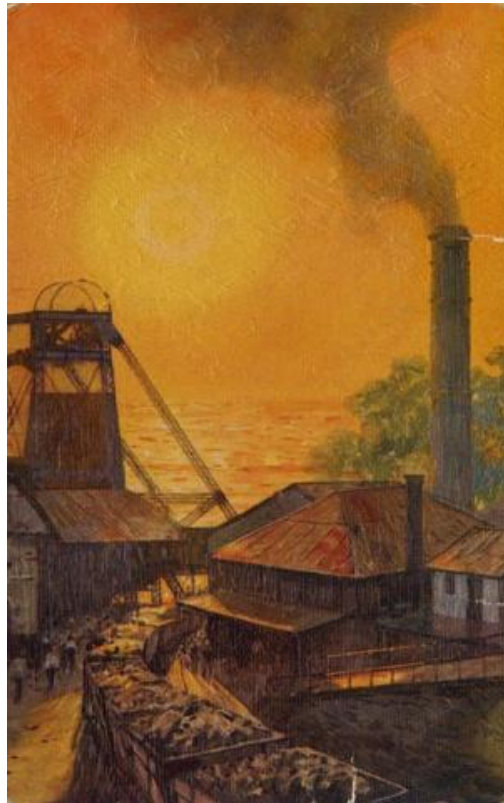

Registro ID: Ob-5-4361

Título: Mina de carbón a la orilla del mar al Sur de Chile

Institución: Museo Historia Natural de Concepción

Nombre por forma: Tarjeta postal

Nivel jerárquico: Objeto

Ficha de registro

Nombre por forma

Nombre	Cantidad
Tarjeta postal	1

Lugares

[Lota y Coronel](#)

Descripción física

Postal fotográfica impresa, policroma, de formato rectangular dispuesta verticalmente. Representa paisaje urbano, infraestructura industrial, primer plano carros de tren con rocas de carbón, segundo plano edificación con chimenea, tercer plano torre de pique minería del carbón.