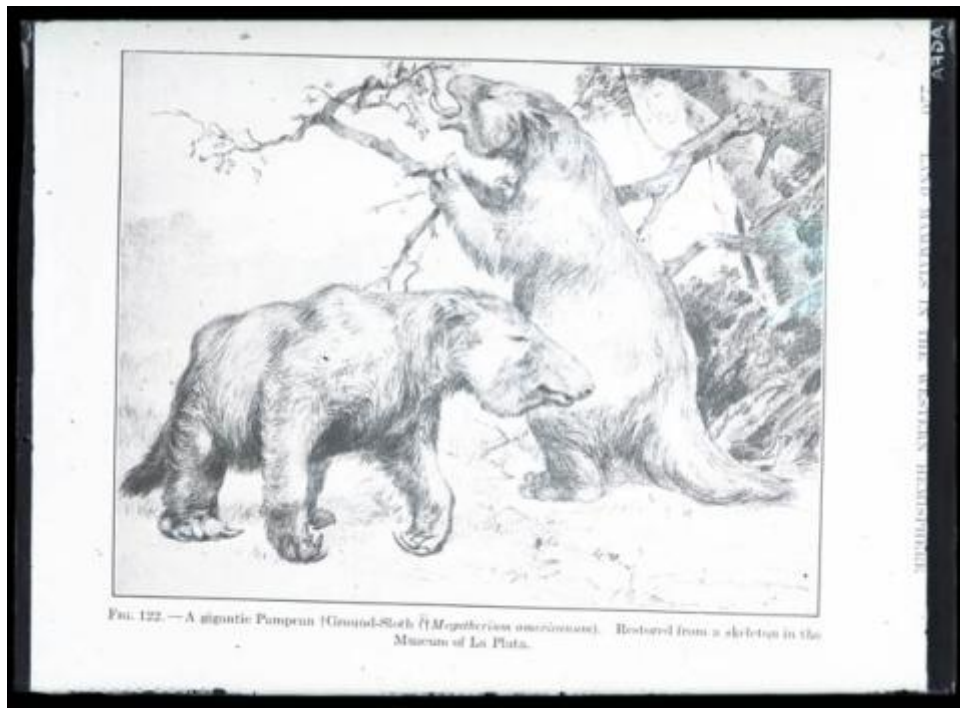

**Registro ID: Ob-5-3318**

Título: **Reproducción de ilustración "A gigantic pampean" por Robert Bruce Horsfall. 1911**

Creador: Desconocido/a

Institución: Museo Historia Natural de Concepción

Nombre por forma: Placa negativa

Nivel jerárquico: Objeto