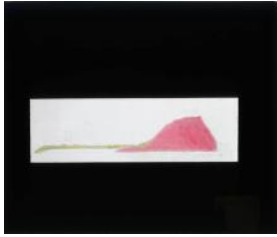

Ficha de registro

Institución

Museo Historia Natural de Concepción

Número de registro

5-2095

Número de inventario

40.0078

Nivel de descripción

Objeto

Nombre por forma

Nombre	Cantidad
Diapositiva	1

Técnica/Material

Nombre por forma	Material
Diapositiva	Vidrio

Creador

Creador	Obra atribuida
Desconocido/a	No

Ubicación actual

En depósito