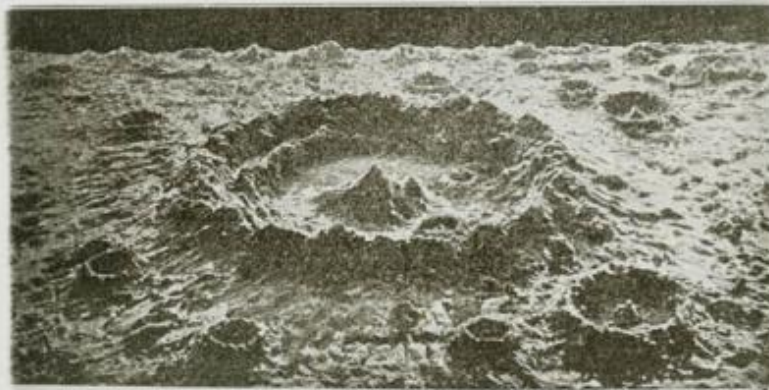

**Registro ID: Ob-5-1689**

|                   |   |
|-------------------|---|
| Título:           | <b>Reproducción de imagen "Cráter de la luna con cono central, según Nasmyth"</b> |
| Creador:          | Desconocido/a   |
| Institución:      | Museo Historia Natural de Concepción  |
| Nombre por forma: | Diapositiva   |
| Nivel jerárquico: | Objeto  |

Cráter de la luna con cóno central  
(Según Nasmyth).