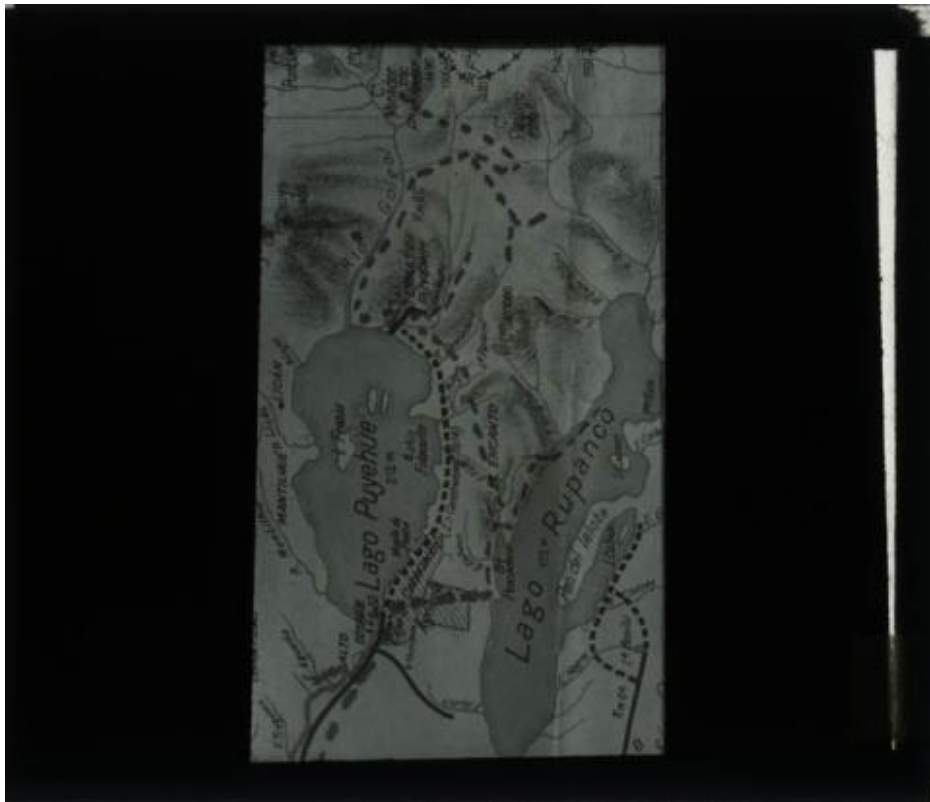

Registro ID: Ob-5-1650

Título:	Reproducción detalle de mapa zona lago Puyehue y lago Rupanco
Creador:	Desconocido/a
Institución:	Museo Historia Natural de Concepción
Nombre por forma:	Diapositiva
Nivel jerárquico:	Objeto

Objeto

Nombre por forma

Nombre	Cantidad
Diapositiva	1

Técnica/Material

Nombre por forma	Material
Diapositiva	Vidrio

Creador

Creador	Obra atribuida
Desconocido/a	No

Ubicación actual