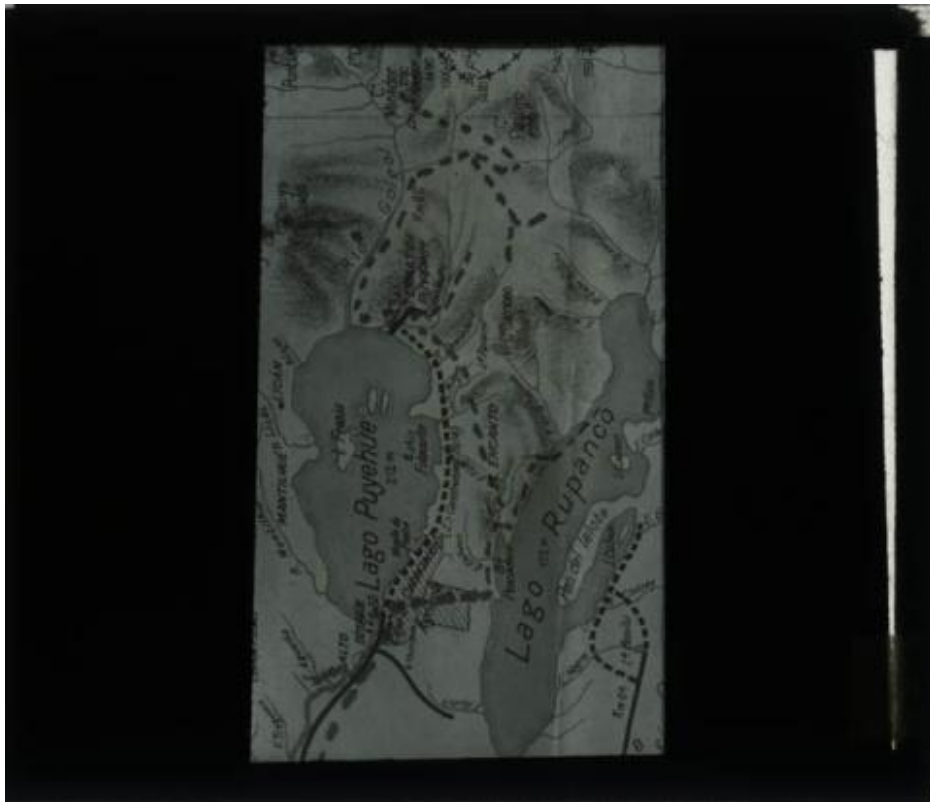

**Registro ID: Ob-5-1650**

Título:	<b>Reproducción detalle de mapa zona lago Puyehue y lago Rupanco</b>
Creador:	Desconocido/a
Institución:	Museo Historia Natural de Concepción
Nombre por forma:	Diapositiva
Nivel jerárquico:	Objeto

**Nivel de descripción**

Objeto

**Nombre por forma**

Nombre	Cantidad
<a href="#">Diapositiva</a>	1

**Técnica/Material**

Nombre por forma	Material
<a href="#">Diapositiva</a>	<a href="#">Vidrio</a>

**Creador**

Creador	Obra atribuida
Desconocido/a	No

**Ubicación actual**

En depósito

---

**URL:** <https://fotografia.surdoc.cl/registro/5-1650>