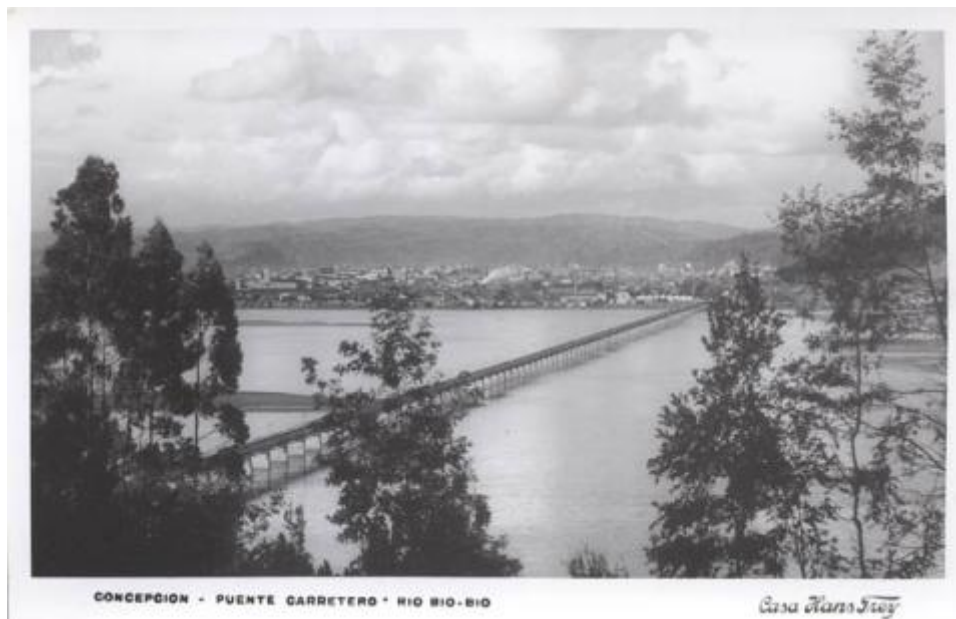

Registro ID: Ob-5-124**Título: Concepción - Puente carretero - Río Bío-Bío**

Institución: Museo Historia Natural de Concepción

Nombre por forma: Tarjeta postal

Nivel jerárquico: Objeto

Ficha de registro

**Institución**

Nombre	Cantidad
Tarjeta postal	1

Ubicación actual

En depósito

URL: <https://fotografia.surdoc.cl/registro/5-124>