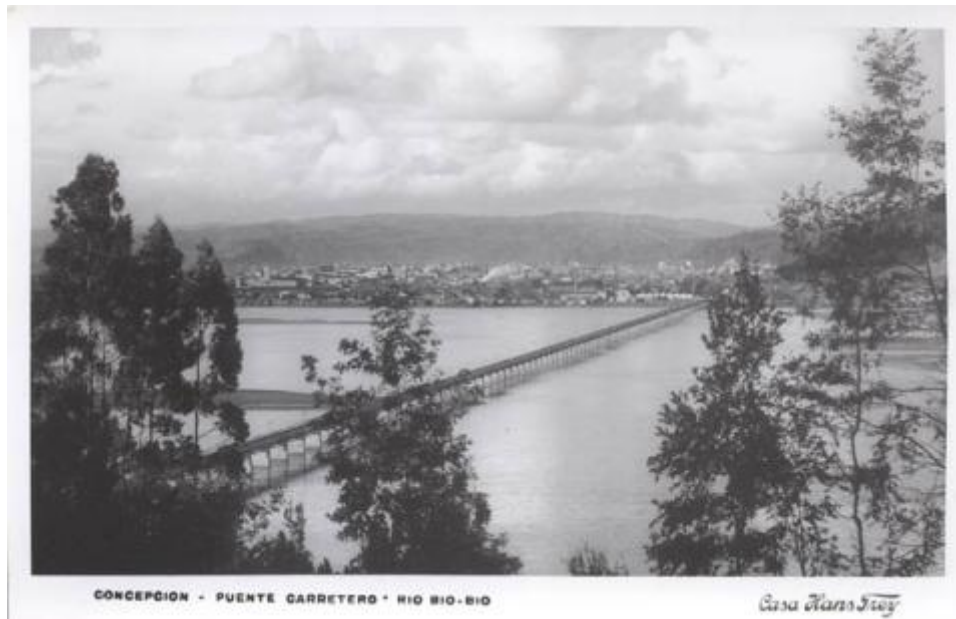

Registro ID: Ob-5-124**Título: Concepción - Puente carretero - Río Bío-Bío**

Institución: Museo Historia Natural de Concepción

Nombre por forma: Tarjeta postal

Nivel jerárquico: Objeto

Ficha de registro

**Institución**

Nombre	Cantidad
Tarjeta postal	1

Ubicación actual

En depósito

URL: <https://fotografia.surdoc.cl/registro/5-124>