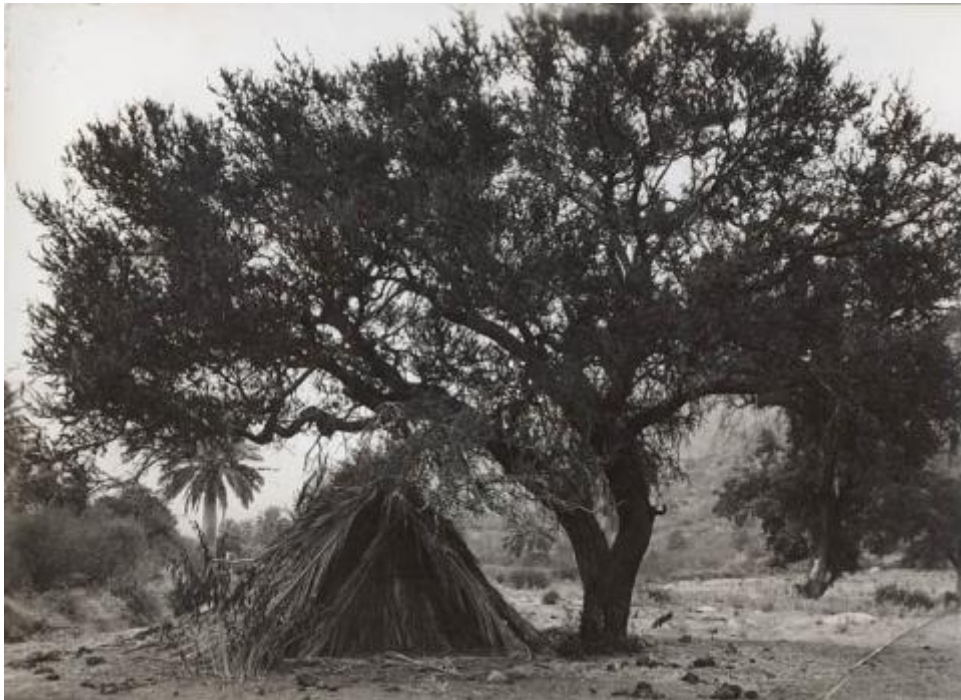

Registro ID: Ob-5-1159

| | |
|-------------------|--------------------------------------|
| Título: | Espino, valle del Roble, Ocoa |
| Creador: | Desconocido/a |
| Institución: | Museo Historia Natural de Concepción |
| Nombre por forma: | Fotografía |
| Nivel jerárquico: | Objeto |