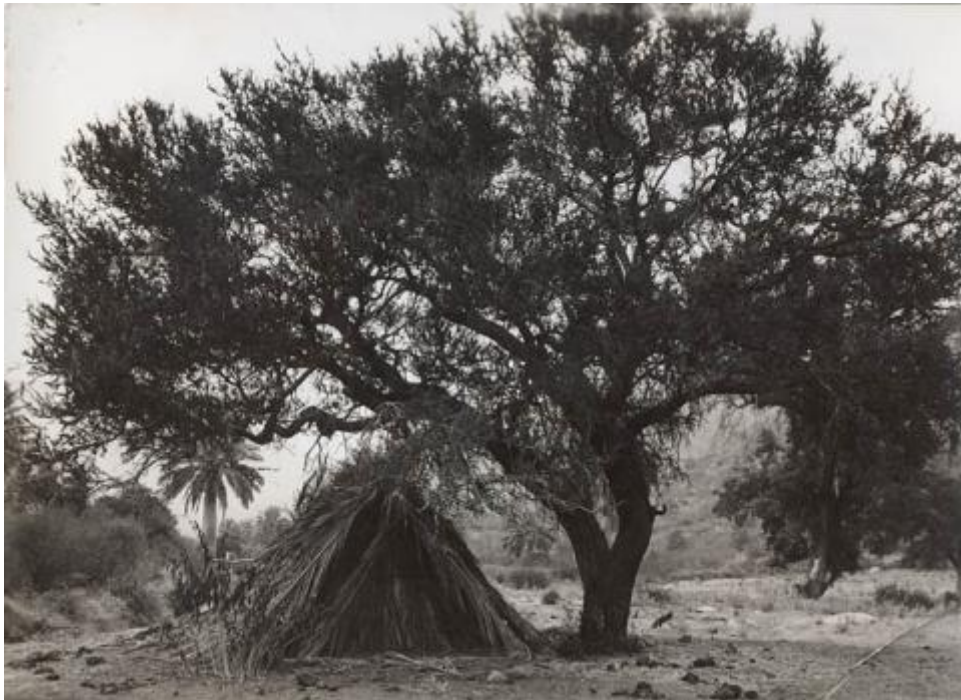

Registro ID: Ob-5-1159

Título:	Espino, valle del Roble, Ocoa
Creador:	Desconocido/a
Institución:	Museo Historia Natural de Concepción
Nombre por forma:	Fotografía
Nivel jerárquico:	Objeto

Ficha de registro

Nombre por forma

Nombre	Cantidad
Fotografía	1

Dimensiones

Nombre por forma	Alto	Ancho
Fotografía	8 cm	10 cm

Creador

Creador	Obra atribuida
Desconocido/a	No

Ubicación actual

En depósito