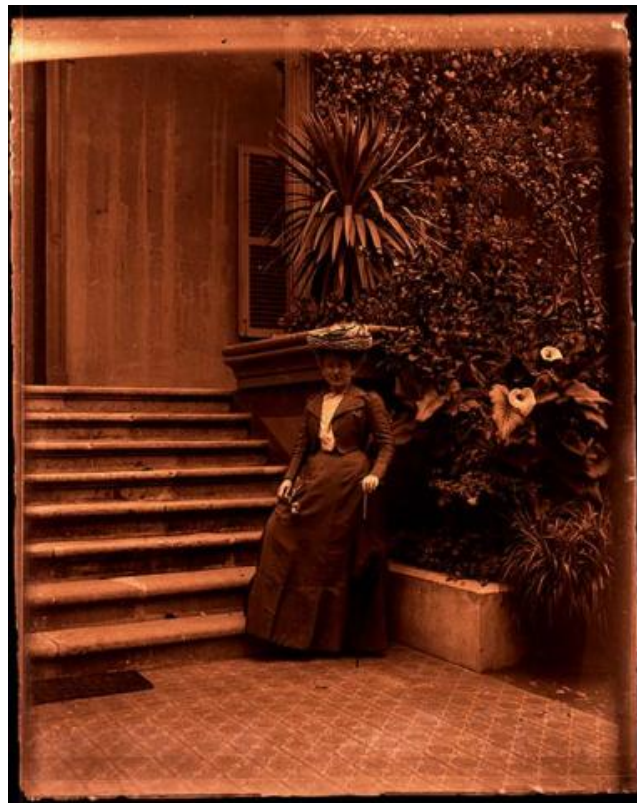

Registro ID: Ob-4-70

Título:	Retrato femenino
Creador:	Teodoro Kuhlmann Steffens
Institución:	Museo Historia Natural de Valparaíso
Nombre por forma:	Placa fotográfica
Nivel jerárquico:	Objeto

Ficha de registro

Nombre por forma

Nombre	Cantidad
Placa fotográfica	1

Contenido iconográfico

Retrato de mujer.

Descripción física

Retrato monocromo de disposición vertical. Se retrata a una figura humana de pie, con vestido y sombrero, apoyada en una escalera y un jardín. En primer plano, de izquierda a derecha, suelo pavimentado que en la izquierda y hacia la parte superior posee una escalera de siete escalones. En el centro de la fotografía, una figura humana de pie, con vestido, guantes, sombrero y velo. En su mano derecha posee dos flores, y en su izquierda un paraguas que apunta hacia el suelo. La figura se encuentra mirando la cámara, con la pierna derecha sobre el primer escalón de la escalera. Tras esta, y hacia la derecha, una baranda de concreto que al interior posee vegetación, arbustos y flores, que se elevan hacia la parte superior de la imagen, extendiéndose al interior de otra baranda de concreto detrás y sobre la figura humana. Aquí se ven, junto a los arbustos y flores, árboles de pequeño tamaño. En un plano posterior, sobre la escalera, una muralla que a la izquierda posee una puerta. Hacia el centro, una ventana cerrada, detrás de un pilar que emerge desde la parte trasera de la baranda de concreto.