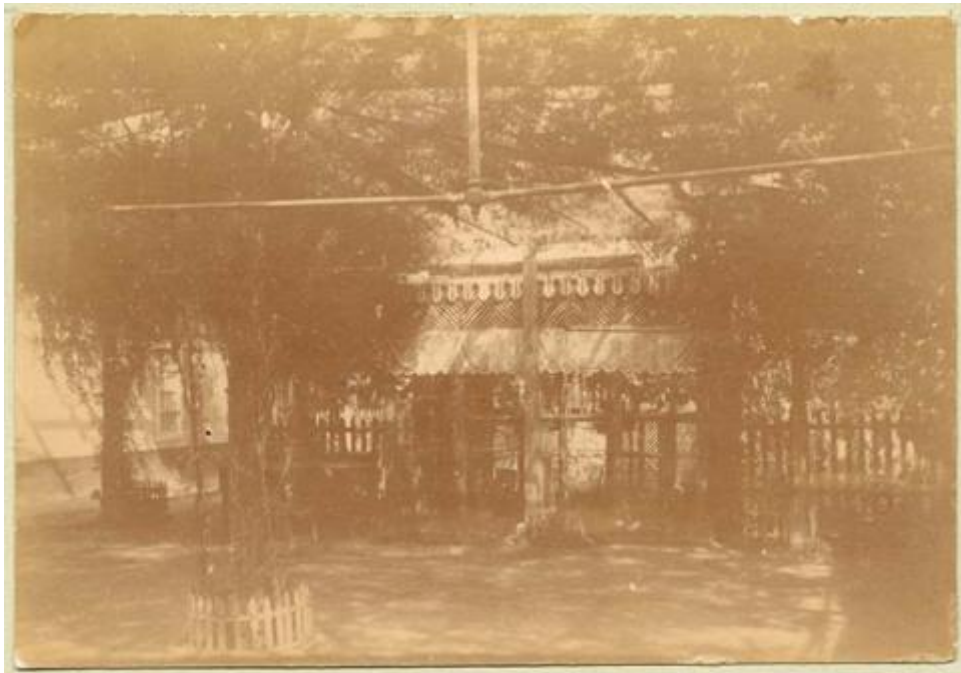

Registro ID: Ob-4-480

Título:	Construcción en zona arbolada
Creador:	Teodoro Kuhlmann Steffens
Institución:	Museo Historia Natural de Valparaíso
Nombre por forma:	Fotografía
Nivel jerárquico:	Objeto
Este objeto pertenece a:	Grupo Álbum fotográfico

Ficha de registro

Relación jerárquica

Grupo [Álbum fotográfico](#)

Objeto Construcción en zona arbolada

Institución

Museo Historia Natural de Valparaíso

Número de registro

4-480

Número de inventario

MHNV-TKS-0131_2_1

Nivel de descripción

Objeto

Nombre por forma

Nombre	Cantidad
Fotografía	1

Contenido iconográfico

Fachada de una construcción de un piso en zona rural.

Descripción física

Fotografía monocroma rectangular de disposición horizontal. En primer plano se ve un camino de tierra en la zona inferior de la imagen, con árboles frondosos cuya base se encuentra rodeada por defensas circulares de madera, visibles a la izquierda y derecha del camino. En segundo plano, al centro de la imagen se ve una construcción de un piso rodeada por una defensa de madera, con un toldo frente a ella y la zona superior ornamentada, su visibilidad parcialmente obstruída por los árboles. A la izquierda se ve el costado de la fachada de otra construcción. En la parte superior de la imagen se ve una estructura con forma de hélice.