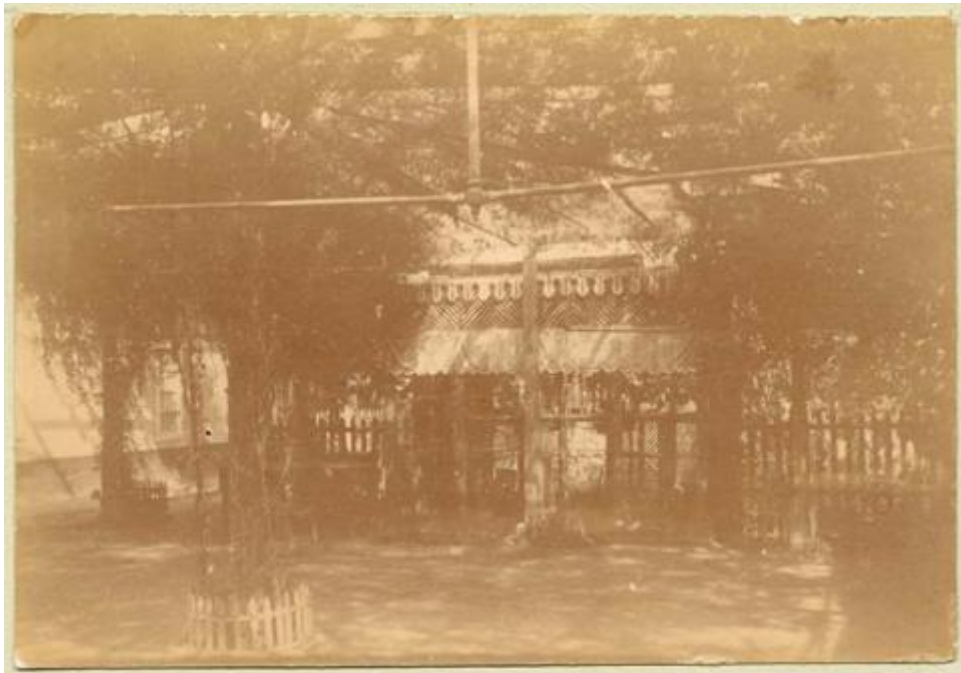

**Registro ID: Ob-4-480**

Título:	<b>Construcción en zona arbolada</b>
Creador:	Teodoro Kuhlmann Steffens
Institución:	Museo Historia Natural de Valparaíso
Nombre por forma:	Fotografía
Nivel jerárquico:	Objeto
Este <b>objeto</b> pertenece a:	Grupo Álbum fotográfico

## Contenido iconográfico

Fachada de una construcción de un piso en zona rural.

## Descripción física

Fotografía monocroma rectangular de disposición horizontal. En primer plano se ve un camino de tierra en la zona inferior de la imagen, con árboles frondosos cuya base se encuentra rodeada por defensas circulares de madera, visibles a la izquierda y derecha del camino. En segundo plano, al centro de la imagen se ve una construcción de un piso rodeada por una defensa de madera, con un toldo frente a ella y la zona superior ornamentada, su visibilidad parcialmente obstruída por los árboles. A la izquierda se ve el costado de la fachada de otra construcción. En la parte superior de la imagen se ve una estructura con forma de hélice.