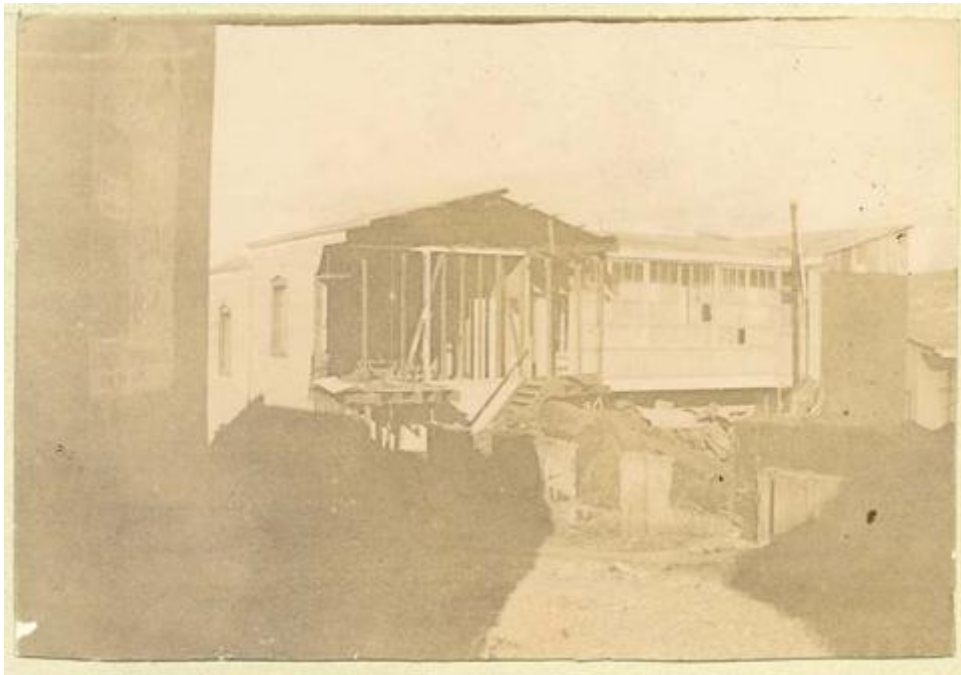

**Registro ID: Ob-4-479**

Título:	<b>Fachada destruida</b>
Creador:	Teodoro Kuhlmann Steffens
Institución:	Museo Historia Natural de Valparaíso
Nombre por forma:	Fotografía
Nivel jerárquico:	Objeto
Este <b>objeto</b> pertenece a:	Grupo Álbum fotográfico

## Contenido iconográfico

Fachada de una construcción de un piso con la zona frontal derrumbada en Valparaíso.

## Descripción física

Fotografía monocroma rectangular de disposición horizontal. En primer plano se ve un camino de tierra, a su izquierda un muro y a la derecha una defensa de concreto que bordea una zona con acumulación de tierra y escombros. En segundo plano, desde el centro hacia la derecha de la imagen se ve una construcción elevada de un piso, con partes faltantes en su fachada frontal, las tablas de madera de la estructura y su interior visibles.