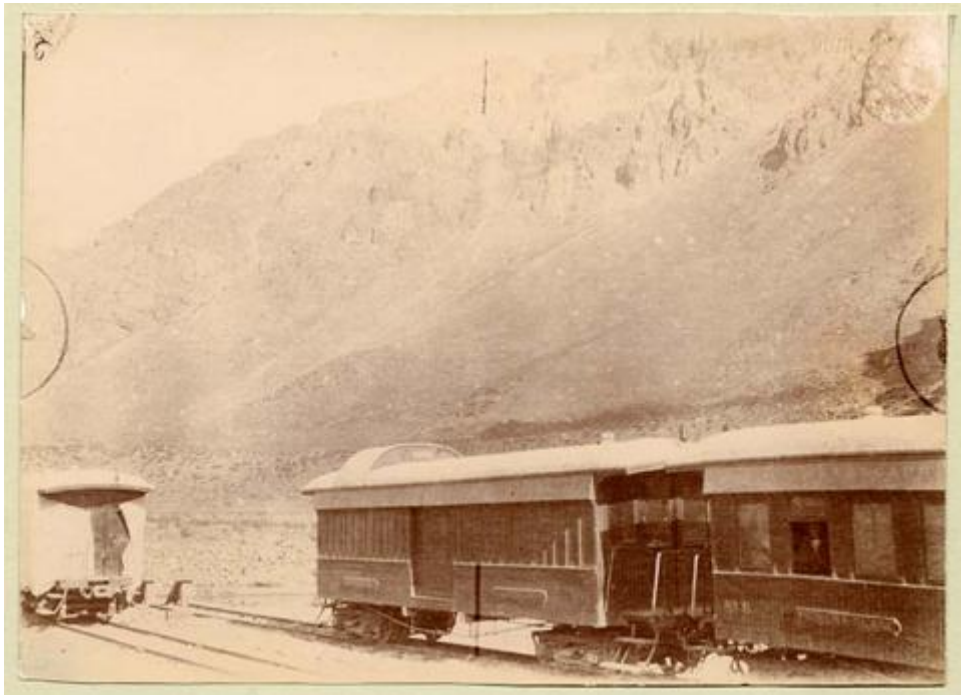

Registro ID: Ob-4-467

Título:	Tren en camino cordillerano
Creador:	Teodoro Kuhlmann Steffens
Institución:	Museo Historia Natural de Valparaíso
Nombre por forma:	Fotografía
Nivel jerárquico:	Objeto
Este objeto pertenece a:	Grupo Álbum fotográfico

Ficha de registro

Relación jerárquica

Grupo [Álbum fotográfico](#)

Objeto Tren en camino cordillerano

Institución

Museo Historia Natural de Valparaíso

Número de registro

4-467

Número de inventario

MHNV-TKS-0130_2_3

Nivel de descripción

Objeto

Nombre por forma

Nombre	Cantidad
Fotografía	1

Contenido iconográfico

Vagones de un tren sobre línea férrea al costado de la cordillera.

Descripción física

Fotografía monocroma rectangular de disposición horizontal. En primer plano de la imagen se ven los vagones de un tren sobre una línea férrea en piso de tierra, visibles a la izquierda y derecha de la imagen. En segundo plano, se ve la ladera de una formación montañosa vegetada.