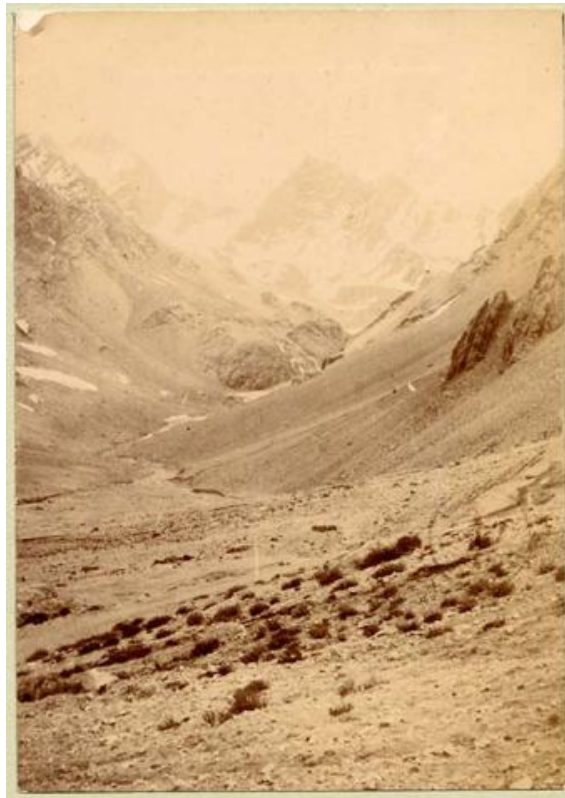

Registro ID: Ob-4-459**Título: Paisaje natural en Cordillera de los Andes**

Creador: Teodoro Kuhlmann Steffens

Institución: Museo Historia Natural de Valparaíso

Nombre por forma: Fotografía

Nivel jerárquico: Objeto

Este **objeto** pertenece a: Grupo Álbum fotográfico

Ficha de registro

Relación jerárquica

Grupo [Álbum fotográfico](#)

Objeto Paisaje natural en Cordillera de los Andes

Institución

Museo Historia Natural de Valparaíso

Contenido iconográfico

Vista de paisaje natural cordillerano en región de Valparaíso, Chile.

Descripción física

Fotografía monocroma rectangular de disposición vertical. Se retrata un paisaje cordillerano. En primer plano, terreno con vegetación, tierra y pequeñas piedras, que se extiende por todo el ancho de la imagen y asciende hacia la parte central. Aquí se ve una depresión rodeada por elevaciones de tierra a la izquierda y derecha. A la izquierda, colinas con nieve en la parte superior. A la derecha, colinas con masas de rocas de mayor tamaño. En el plano del fondo continúan las colinas y se ve una línea de montañas con nieve en la parte superior. Sobre estas, cielo cubierto.